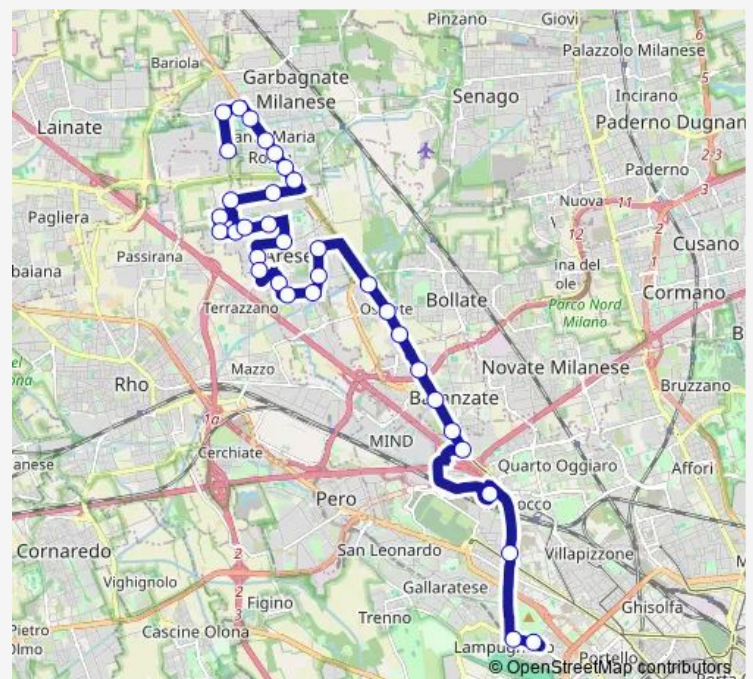

Via Statuto Via Mattei (Arese)

Via Senato Via Di Vittorio (Arese)

Route schedule

Arese (Porta Est) — qt8 m1

Monday 05:30-19:30

Tuesday 05:30-18:20

Wednesday 05:30-20:00

Thursday 05:30-19:30

Friday 05:30-19:30

Saturday 05:30-19:30

Sunday 14:00-18:20

Route info

Direction: Arese (Porta Est)

Stops: 34

Trip Duration: 5 hour 18 min

■ 560 — arese (alfa romeo porta est)- milano (m1 qt8)

V.le Einaudi Via Di Vittorio (Arese)

V.le Einaudi Via Gramsci (Arese)

Via Trento Via Verdi (Bollate)

P.za Indipendenza (Bollate)

Via Milano Via Stelvio (Bollate)

Via Milano Via del Sempione (Baranzate)

Via Milano Via Trieste (Baranzate)

Via Milano Via Merano (Baranzate)

Roserio (Ospedale Sacco)

via stephenson via gentile

Via del Ghisallo P.le ai Laghi

via terzaghi via sant'elia

qt8 m1

Direction

qt8 m1 — Arese (V.Vismara)