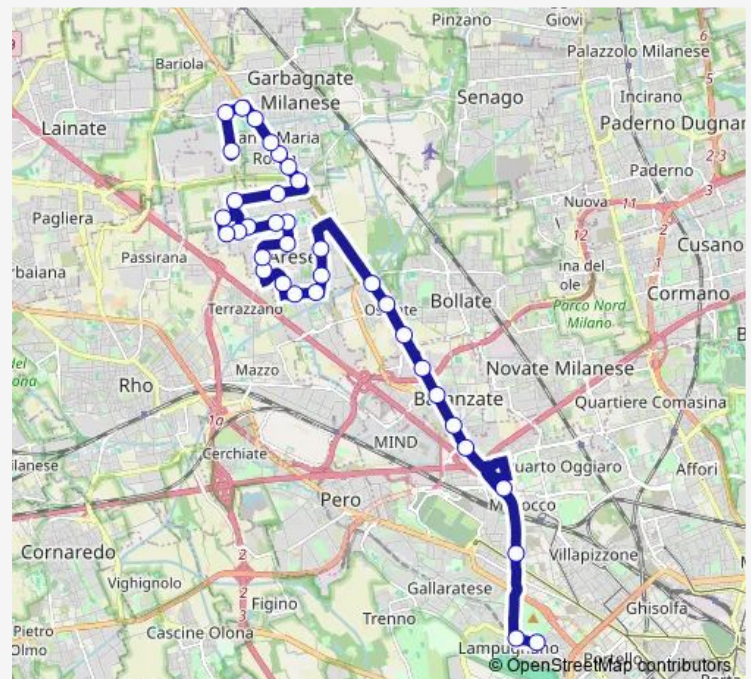

Via Statuto Via Mattei (Arese)

Via Senato Via Di Vittorio (Arese)

Route schedule

Arese (Porta Est) — qt8 m1

Monday 05:30-20:00

Tuesday 05:30-20:00

Wednesday 05:30-20:00

Thursday 05:30-20:00

Friday 05:30-20:00

Saturday 05:30-19:30

Sunday 14:00-18:20

Route info

Direction: Arese (Porta Est)

Stops: 34

Trip Duration: 0 hour 53 min

560 — arese (alfa romeo porta est)- milano (m1 qt8)

V.le Einaudi Via Di Vittorio (Arese)

V.le Einaudi Via Gramsci (Arese)

Via Trento Via Verdi (Bollate)

P.za Indipendenza (Bollate)

Via Milano Via Stelvio (Bollate)

Via Milano Via del Sempione (Baranzate)

Via Milano Via Trieste (Baranzate)

Via Milano Via Merano (Baranzate)

Roserio (Ospedale Sacco)

via stephenson via gentile

Via del Ghisallo P.le ai Laghi

via terzaghi via sant'elia

qt8 m1

Direction

qt8 m1 — Arese (V.Vismara)