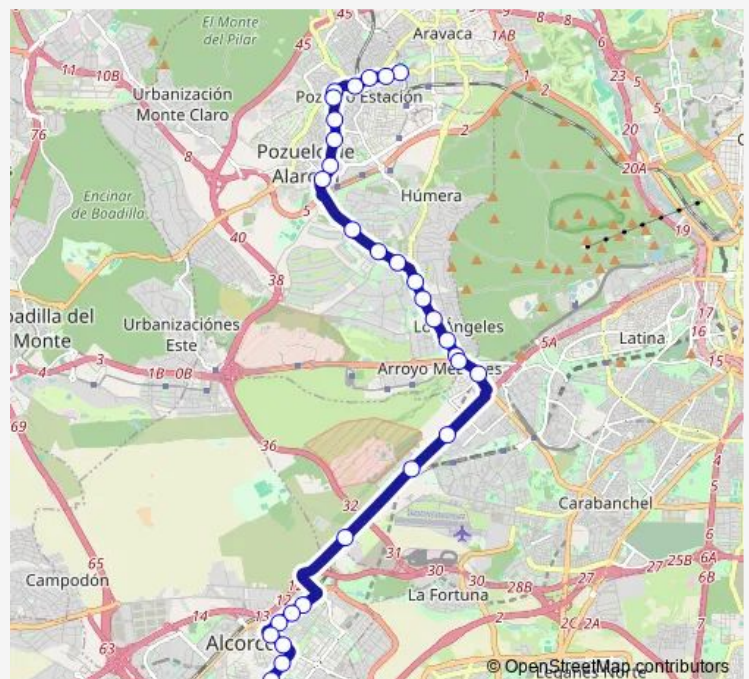

Ctra.M502-Pinar DE Somosaguas

Av.Radio Y Televisión-Ctra.M502

Av.Radio Y Televisión-Prado DEL Rey

Ctra.M502-Colonia LOS Ángeles

Ctra.M502-Est.Prado DE LA Vega

Ctra.M502-Urb.Los Ángeles

Ctra.M502-Gta.Arroyo Meaques

Ctra.Cchel.A Aravaca-Colonia Jardin

P^º Extremadura-Av.Aviacion

Route schedule

Pza.Italia-Patronato Deportivo — Av.Alcalde José Aranda-Colegio

Monday	08:18-22:30
Tuesday	08:18-22:30
Wednesday	08:18-22:30
Thursday	08:18-22:30
Friday	—
Saturday	09:50-21:30
Sunday	—

Route info

Direction: Pza.Italia-Patronato Deportivo

Stops: 30

Trip Duration: 0 hour 35 min

560 — Pozuelo DE Alarcón-Alcorcón

Pºextremadura-Cuatro Vientos

Ctra.A5-Museo DEL Aire Y DEL Espacio

Av.Lisboa-Est.San José DE Valderas

Friday —

Saturday 09:00-20:40

Sunday —

Route info

Direction: Av.Alcalde José Aranda-Av.Polvoranca

Stops: 33

Trip Duration: 0 hour 48 min

Av.Valdenigrales-Av.España