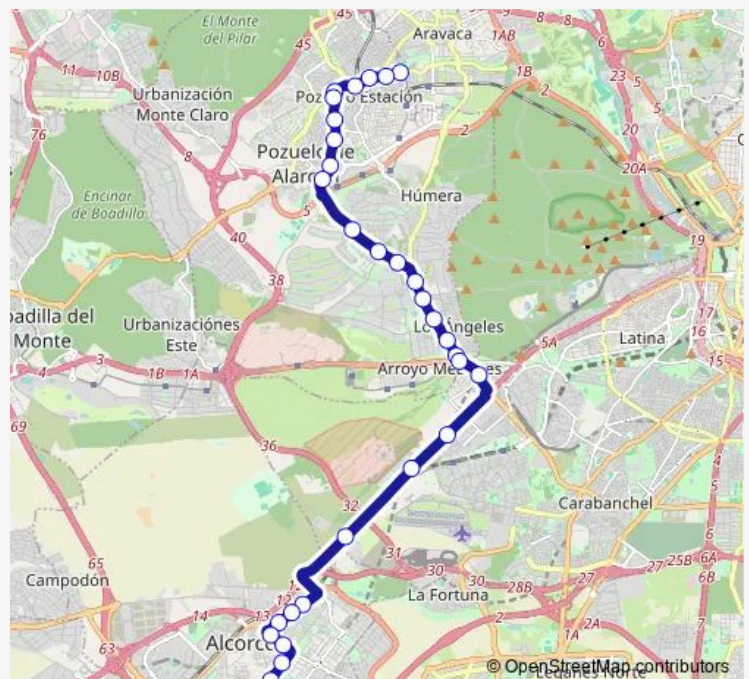

Ctra.Cchel.A Aravaca-Colonia Jardin

P<sup>o</sup> Extremadura-Av.Aviacion

**Route schedule**

Pza.Italia-Patronato Deportivo — Av.Alcalde José Aranda-Colegio

Monday	05:18-19:30
Tuesday	05:18-19:30
Wednesday	05:18-19:30
Thursday	05:18-19:30
Friday	05:18-19:30
Saturday	06:50-18:30
Sunday	06:50-18:30

**Route info**

Direction: Pza.Italia-Patronato Deportivo

Stops: 30

Trip Duration: 0 hour 48 min

560 — Pozuelo DE Alarcón-Alcorcón

PºEXTREMADURA-CUATRO VIENTOS

Ctra.A5-Museo DEL Aire Y DEL Espacio

Av.Lisboa-Est.San José DE Valderas

Av.Lisboa-Centro DE Salud

Av.Lisboa-Piscinas

Av.Leganés-Av.Cantarranas

Av.Leganés-Est.Parque Lisboa

Av.Alcalde José Aranda-Maestro Victoria

Av.Alcalde José Aranda-Colegio

## Route info

Direction: Av.Alcalde José Aranda-Av.Polvoranca

Stops: 33

Trip Duration: 0 hour 51 min

Av.Valdenigrales-Av.España

Av.España-Urb.Santa Teresa

Av.España-Pza.España

Av.Juan Xxiii-Av.Juan Pablo Ii