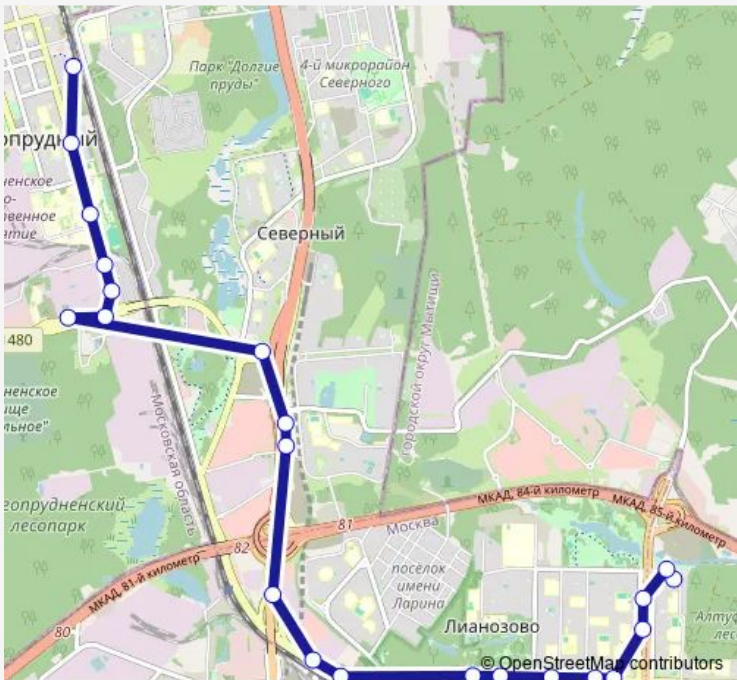

Bus 560 6-й микрорайон Бибирева - МЦД Долгопрудная

[Go to website](#)

**Direction**  
 6-й микрорайон Бибирева — МЦД Долгопрудная  
 22 stops  
[Open route schedule](#)

- 6-й микрорайон Бибирева
- 6-й микрорайон Бибирева
- Алтуфьевское шоссе, 97
- Алтуфьевское шоссе, 95
- Метро «Алтуфьево»
- Новгородская улица
- Череповецкая улица, 14
- Лианозовский Пкио
- Угличская улица
- МЦД Лианозово
- Метро «Лианозово»
- МЦД Марк
- Улица Генерала Артемьева
- Дмитровское шоссе, 165
- Метро «Физтех»
- ДХЗ Тос
- ДХЗ Тос
- ДХЗ Тос
- Цао
- Мфти
- Нарсуд

**Route schedule**  
 6-й микрорайон Бибирева — МЦД Долгопрудная

Monday	05:50-00:10 <sup>+1</sup>
Tuesday	05:50-00:10 <sup>+1</sup>
Wednesday	05:50-00:10 <sup>+1</sup>
Thursday	05:50-00:10 <sup>+1</sup>
Friday	05:50-00:10 <sup>+1</sup>
Saturday	05:50-00:10 <sup>+1</sup>
Sunday	05:50-00:10 <sup>+1</sup>

**Route info**  
 Direction: 6-й микрорайон Бибирева  
 Stops: 22  
 Trip Duration: 0 hour 33 min

560 — 6-й микрорайон Бибирева - МЦД Долгопрудная **BusMaps**

## Route info

Direction: МЦД Долгопрудная

Stops: 21

Trip Duration: 0 hour 33 min

560 Bus time schedules and route maps are available in an offline PDF at [busmaps.com](https://busmaps.com). Use the [busmaps.com](https://busmaps.com) website to see live bus times, train schedule or subway schedule, and step-by-step directions for all public transit in Vostochnoe Degunino