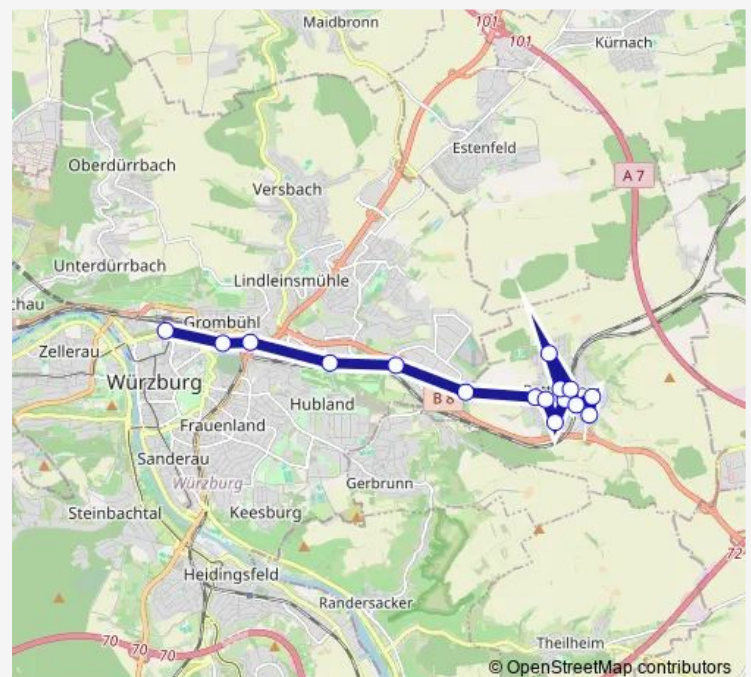

Rottendorf Bahnhofstraße

Rottendorf Siedlung

Rottendorf Dorfplatz

Rottendorf Turnhalle

Rottendorf Anemonenstraße

Rottendorf Frankenstraße

Rottendorf Wöllriederhof

Würzburg Gattingerstraße Mitte

Würzburg Josefshof

Würzburg Aumühle

Würzburg Schweinfurter Straße

Würzburg, Busbahnhof

Route schedule

Rottendorf Outlet-Center — Würzburg, Busbahnhof

Monday 06:25-12:50

Tuesday 06:25-12:50

Wednesday 06:25-12:50

Thursday 06:25-12:50

Friday 06:25-12:50

Saturday —

Sunday —

Route info

Direction: Rottendorf Outlet-Center

Stops: 14

Trip Duration: 0 hour 27 min

560

BusMaps

Direction

Rottendorf Gewerbegebiet — Würzburg, Busbahnhof

14 stops

[Open route schedule](#)

Rottendorf Gewerbegebiet