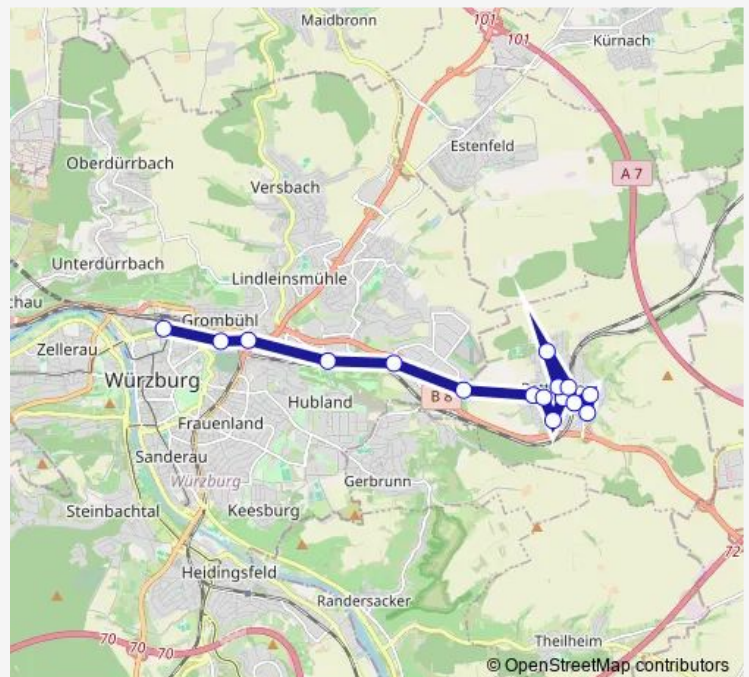

Rotnd Rottendorf/Bahnhofstraße

Rottendorf Siedlung

Rottend Rottendorf/Dorfplatz

Rottendorf Turnhalle

Rottendorf Anemonenstraße

Rottendorf Frankenstraße

Rottendorf Wöllriederhof

Würzburg Gattingerstraße Mitte

Würzburg Josefshof

Würzburg Aumühle

Würzburg Schweinfurter Straße

Würzburg, Busbahnhof

Route schedule

Rottendorf Outlet-Center — Würzburg, Busbahnhof

Monday 06:25-12:50

Tuesday 06:25-12:50

Wednesday 06:25-12:50

Thursday 06:25-12:50

Friday 06:25-12:50

Saturday —

Sunday —

Route info

Direction: Rottendorf Outlet-Center

Stops: 14

Trip Duration: 0 hour 27 min

560

BusMaps

Direction

Rottendorf Gewerbegebiet — Würzburg, Busbahnhof

14 stops

[Open route schedule](#)

Rottendorf Gewerbegebiet