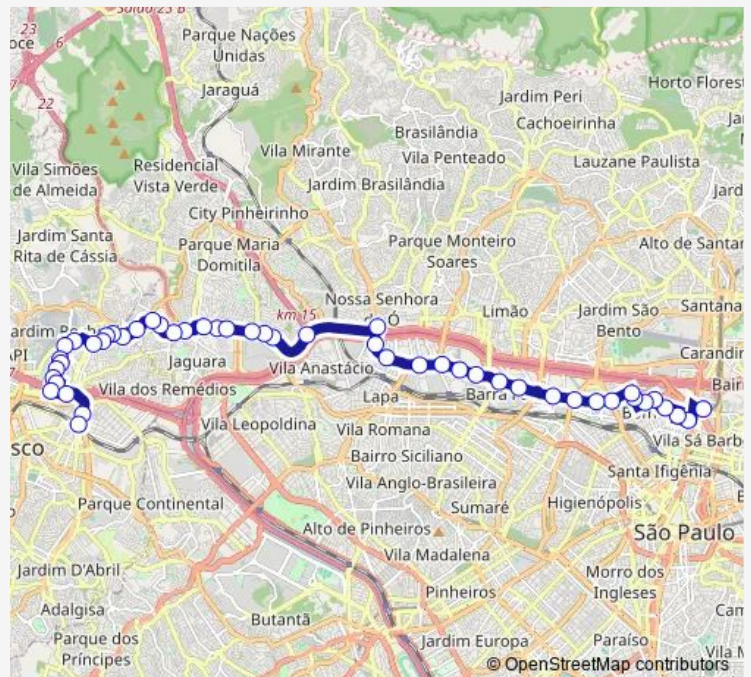

Avenida Brasil 1175 - Rochdale Osasco - SP 02675-031 Brasil

Avenida Brasil 1027 - Rochdale Osasco - SP 06223-200 Brasil

Route schedule

Terminal Rodoviario Alfredo Tomaz — R. Eduardo Chaves 56 - Bom Retiro Sao Paulo - SP 01109-060 Brasil

Monday 05:20-08:25

Tuesday 05:20-08:25

Wednesday 05:20-08:25

Thursday 05:20-08:25

Friday 05:20-08:25

Saturday —

Sunday —

Route info

Direction: Terminal Rodoviario Alfredo Tomaz

Stops: 48

Trip Duration: 1 hour 35 min

Avenida Onix 74-292 - Ayrosa - Ayrosa Osasco - SP
02675-031 Brasil

Avenida Onix 572 - Ayrosa - Ayrosa Osasco - SP
06280-130 Brasil