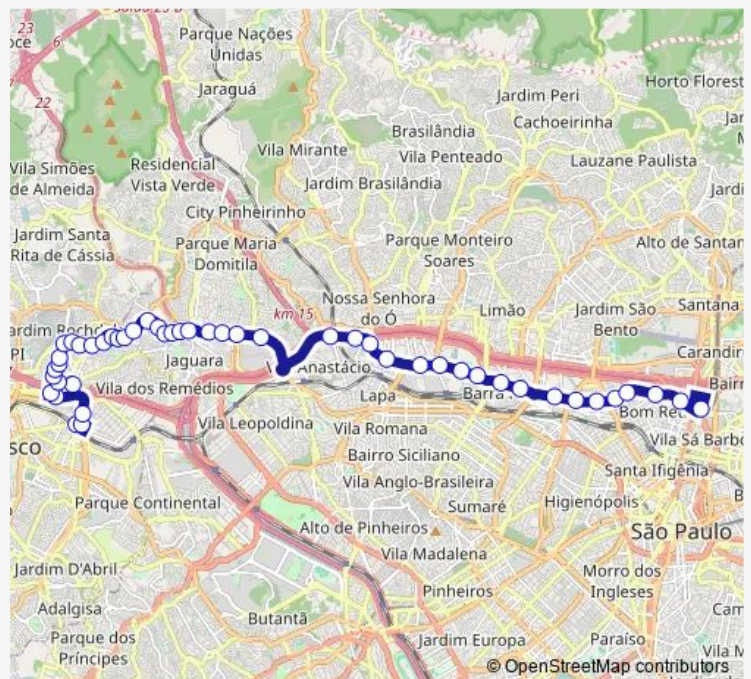

### Route schedule

R. Eduardo Chaves 56 - Bom Retiro Sao Paulo - SP  
01109-060 Brasil — Terminal Rodoviario Alfredo Tomaz

Monday 06:35-16:35

Tuesday 06:35-16:35

Wednesday 06:35-16:35

Thursday 06:35-16:35

Friday 06:35-16:35

### Route info

Direction: R. Eduardo Chaves 56 - Bom Retiro Sao Paulo - SP 01109-060 Brasil

Stops: 49

Trip Duration: 1 hour 25 min

Avenida Marques de Sao Vicente - Parada Nacional C/B

Avenida Marques de Sao Vicente - Parada Pedro Corazza  
C/B