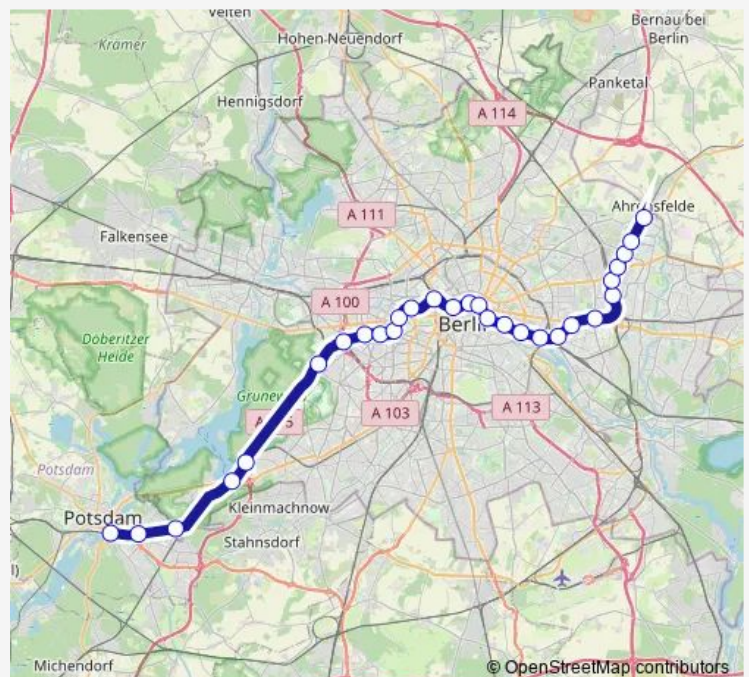

Suburban Railway S7

[Go to website](#)

Direction

S Springpfuhl (Berlin) — S Ostbahnhof (Berlin)

7 stops

[Open route schedule](#)

S Springpfuhl (Berlin)

S Friedrichsfelde Ost (Berlin)

S+U Lichtenberg Bhf (Berlin)

S Nöldnerplatz (Berlin)

S Ostkreuz Bhf (Berlin)

S+U Warschauer Str. (Berlin)

S Ostbahnhof (Berlin)

Route schedule

S Springpfuhl (Berlin) — S Ostbahnhof (Berlin)

Monday 22:31-23:11

Tuesday —

Wednesday —

Thursday —

Friday —

Saturday —

Sunday —

Route info

Direction: S Springpfuhl (Berlin)

Stops: 7

Trip Duration: 0 hour 14 min

■ S7

BusMaps