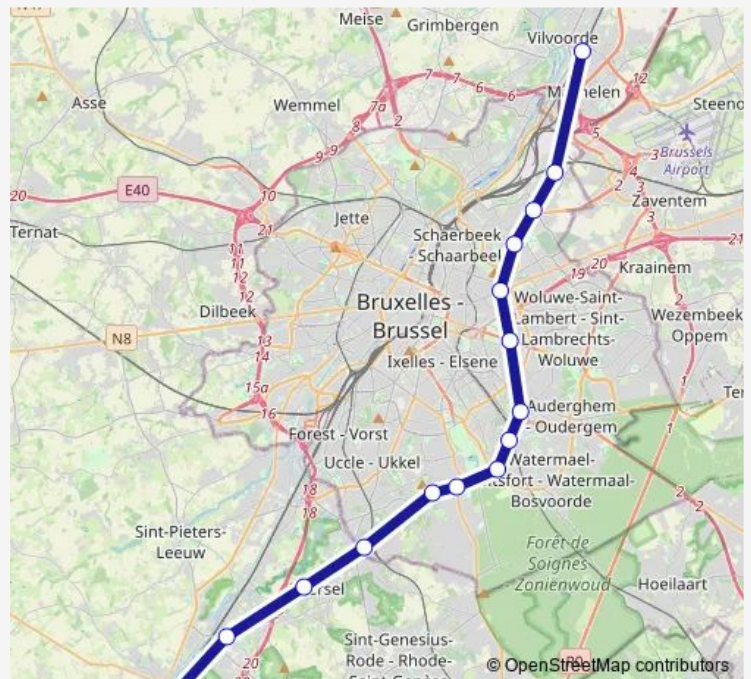

## Rail S7 Vilvorde - Hal

[Go to website](#)

### Direction

Hal — Vilvorde

15 stops

[Open route schedule](#)

- Hal
- Huizingen
- Beersel
- Moensberg
- Saint-Job
- Vivier D'Oie
- Boondael
- Arcades
- Delta
- Mérode
- Meiser
- Evere
- Bordet
- Haren
- Vilvorde

### Route schedule

Hal — Vilvorde

Monday	06:34-19:34
Tuesday	06:34-19:34
Wednesday	06:34-19:34
Thursday	06:34-19:34
Friday	06:34-19:34
Saturday	—
Sunday	—

### Route info

Direction: Hal

Stops: 15

Trip Duration: 0 hour 48 min

■ S7 — Vilvorde - Hal