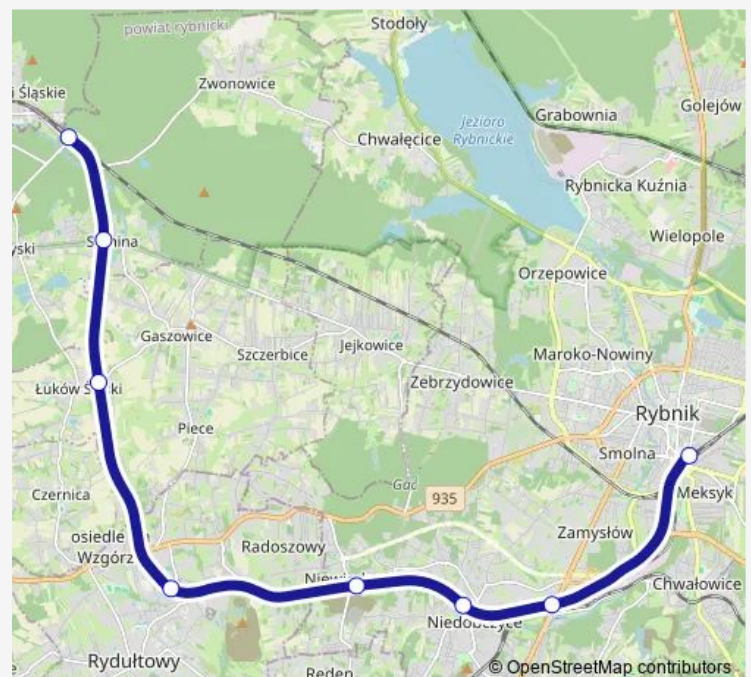

Łuków Śląski

Rydułtowy

Rybnik Niewiadom

Rybnik Niedobczyce

Rybnik Towarowy

Rybnik

Route schedule

Sumina — Rybnik

Monday 04:41-22:08

Tuesday 04:41-22:08

Wednesday 04:41-22:08

Thursday 04:41-22:08

Friday 04:41-22:08

Saturday 04:42-22:08

Sunday 04:42-22:08

Route info

Direction: Sumina

Stops: 8

Trip Duration: 0 hour 47 min

S7 — Rybnik - Sumina

BusMaps

Direction

Rybnik — Sumina

8 stops

[Open route schedule](#)

Rybnik

Rybnik Towarowy

Rybnik Niedobczyce

Rybnik Niewiadom

Rydułtowy

Łuków Śląski

Sumina Wieś