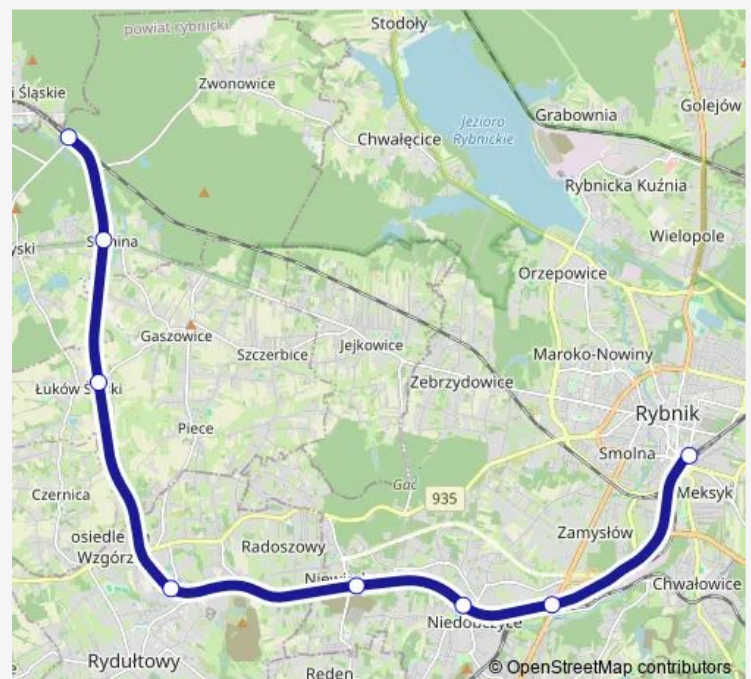

Łuków Śląski

Rydułtowy

Rybnik Niewiadom

Rybnik Niedobczyce

Rybnik Towarowy

Rybnik

Route schedule

Sumina — Rybnik

Monday 04:41-22:08

Tuesday 04:41-22:08

Wednesday 04:41-22:08

Thursday 04:41-22:08

Friday 04:41-22:08

Saturday 04:42-22:08

Sunday 04:42-22:08

Route info

Direction: Sumina

Stops: 8

Trip Duration: 0 hour 52 min

S7 — Rybnik - Sumina

BusMaps

Direction

Rybnik — Sumina

8 stops

[Open route schedule](#)

Rybnik

Rybnik Towarowy

Rybnik Niedobczyce

Rybnik Niewiadom

Rydułtowy

Łuków Śląski

Sumina Wieś