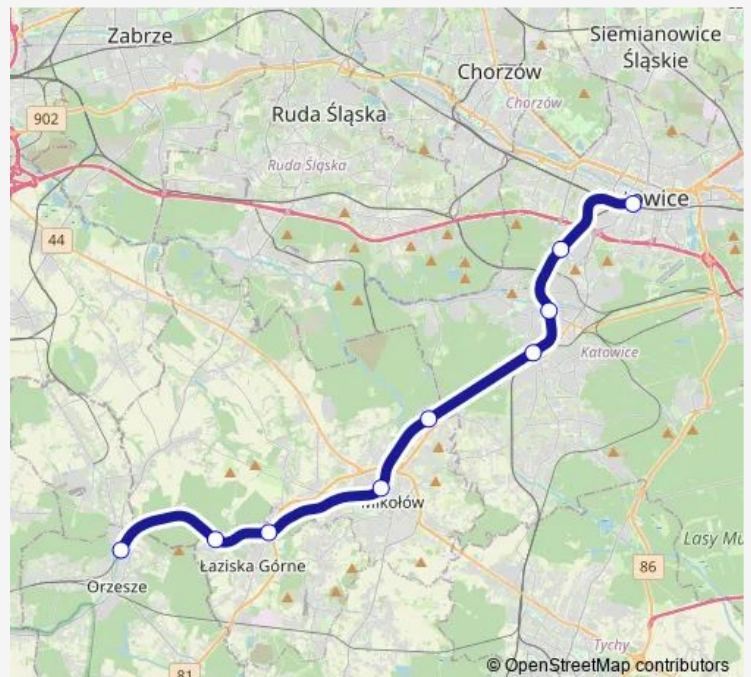

Rail S7 Katowice - Orzesze

[Go to website](#)

Direction

Orzesze — Katowice

9 stops

[Open route schedule](#)

Orzesze

Łaziska Górne Brada

Łaziska Górne

Mikołów

Mikołów Jamna

Katowice Piotrowice

Katowice Ligota

Katowice Brynów

Katowice

Route schedule

Route info

Direction: Orzesze

Stops: 9

Trip Duration: 0 hour 44 min

S7 — Katowice - Orzesze

Direction

Katowice — Orzesze

9 stops

[Open route schedule](#)

Katowice

Katowice Brynów

Katowice Ligota

Katowice Piotrowice

Mikołów Jamna

Mikołów

Łaziska Górne