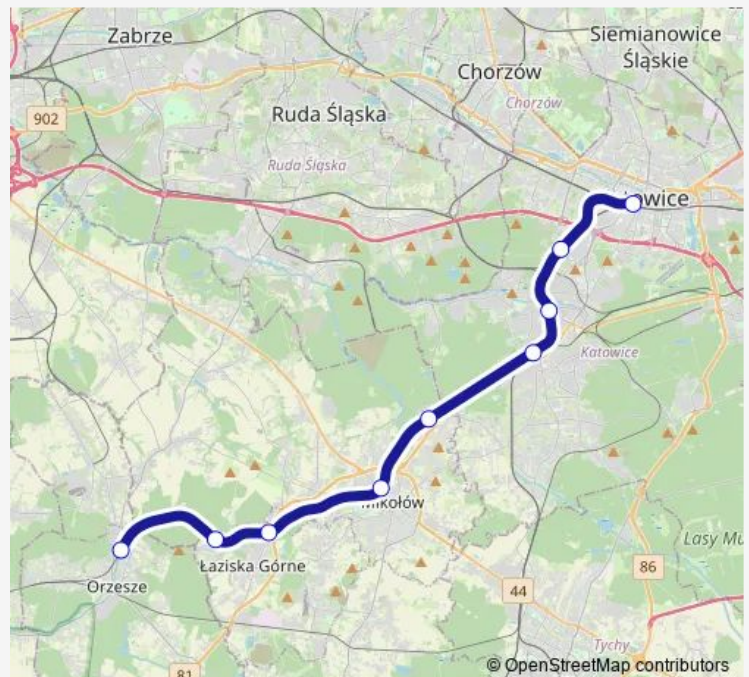

Rail S7 Katowice - Orzesze

[Go to website](#)

Direction

Orzesze — Katowice

9 stops

[Open route schedule](#)

Orzesze

Łaziska Górne Brada

Łaziska Górne

Mikołów

Mikołów Jamna

Katowice Piotrowice

Katowice Ligota

Katowice Brynów

Katowice

Route schedule

Route info

Direction: Orzesze

Stops: 9

Trip Duration: 0 hour 38 min

S7 — Katowice - Orzesze

Direction

Katowice — Orzesze

9 stops

[Open route schedule](#)

Katowice

Katowice Brynów

Katowice Ligota

Katowice Piotrowice

Mikołów Jamna

Mikołów

Łaziska Górne