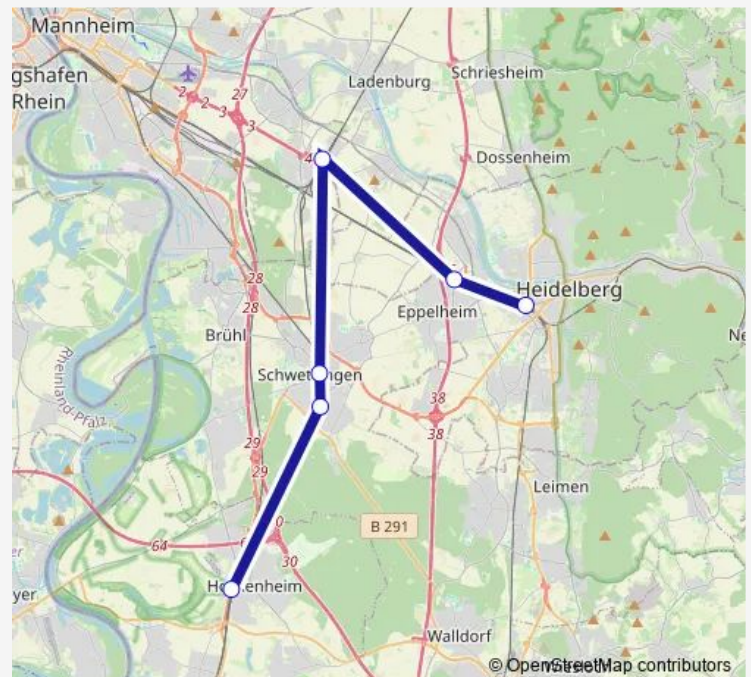

### Direction

Heidelberg, Hauptbahnhof — Hockenheim, Bahnhof

6 stops

[Open route schedule](#)

Heidelberg, Hauptbahnhof

HD-Pfaffengrund/Wieblingen

Neu-Edingen/Friedrichsfeld, Bf

Schwetzingen, Bahnhof

Oftersheim, Bahnhof

Hockenheim, Bahnhof

### Route schedule

Heidelberg, Hauptbahnhof — Hockenheim, Bahnhof

Monday 05:09

Tuesday 05:09

Wednesday 05:09

Thursday 05:09

Friday 05:09

Saturday —

### Route info

Direction: Heidelberg, Hauptbahnhof

Stops: 6

Trip Duration: 0 hour 37 min

■ S7