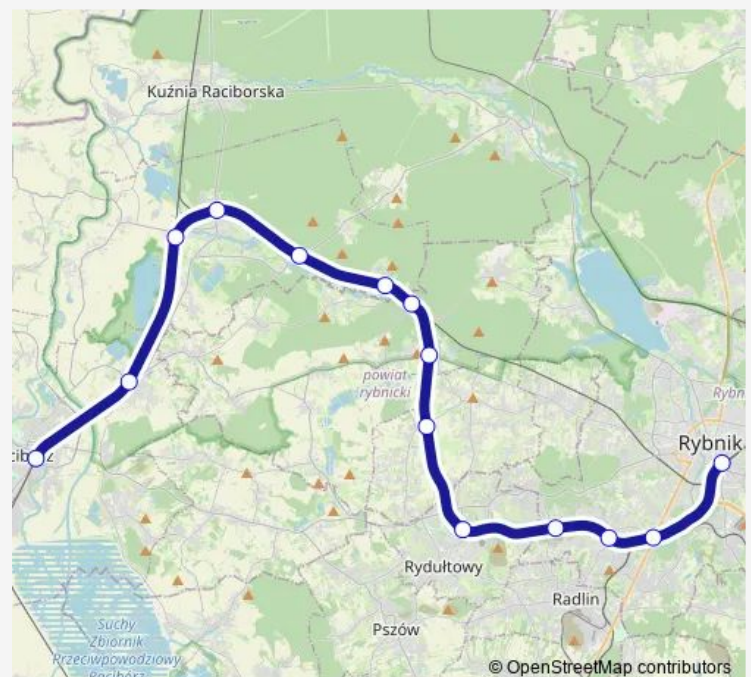

Rail S7 Rybnik - Racibórz[Go to website](#)**Direction**

Rybnik — Racibórz

14 stops

[Open route schedule](#)

Rybnik

Rybnik Towarowy

Rybnik Niedobczyce

Rybnik Niewiadom

Racibórz Markowice

Racibórz

Route schedule

Rybnik — Racibórz

Monday	04:30-18:41
Tuesday	04:30-18:41
Wednesday	04:30-18:41
Thursday	04:30-18:41
Friday	04:30-18:41
Saturday	04:30-18:41
Sunday	04:30-18:41

Route info

Direction: Rybnik

Stops: 14

Trip Duration: 0 hour 47 min

S7 — Rybnik - Racibórz

Direction

Racibórz — Rybnik

14 stops

[Open route schedule](#)

Łuków Śląski

Rydułtowy

Rybnik Niewiadom

Rybnik Niedobczyce

Rybnik Towarowy

Rybnik

Route schedule

Racibórz — Rybnik