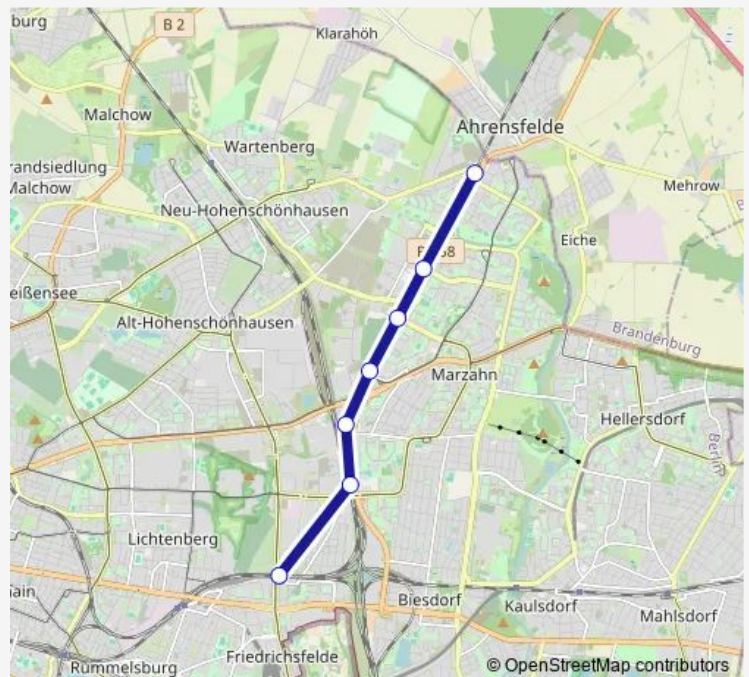

Suburban Railway S7

[Go to website](#)**Direction**

S Friedrichsfelde Ost (Berlin) — S Ahrensfelde Bhf (Berlin)

7 stops

[Open route schedule](#)

S Friedrichsfelde Ost (Berlin)

S Springfuhl (Berlin)

S Poelchastr. (Berlin)

S Marzahn (Berlin)

S Raoul-Wallenberg-Str. (Berlin)

S Mehrower Allee (Berlin)

S Ahrensfelde Bhf (Berlin)

Route schedule

S Friedrichsfelde Ost (Berlin) — S Ahrensfelde Bhf (Berlin)

Monday —

Tuesday —

Wednesday —

Thursday 22:16-23:16

Friday —

Saturday —

Sunday —

Route info

Direction: S Friedrichsfelde Ost (Berlin)

Stops: 7

Trip Duration: 0 hour 13 min

■ S7

BusMaps

Direction

S Ahrensfelde Bhf (Berlin) — S Friedrichsfelde Ost (Berlin)

7 stops

[Open route schedule](#)

S Ahrensfelde Bhf (Berlin)