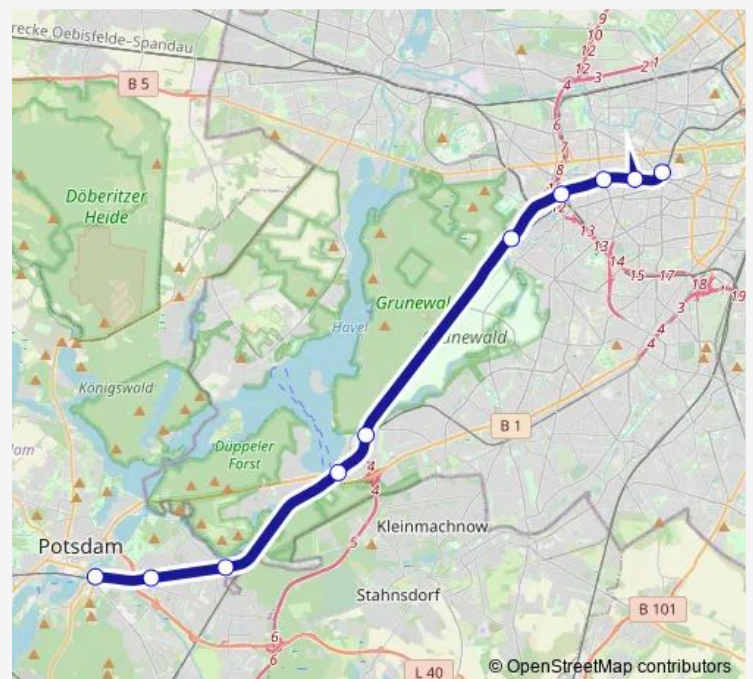

## Suburban Railway S7

[Go to website](#)**Direction**

S Potsdam Hauptbahnhof — S+U Zoologischer Garten Bhf (Berlin)

10 stops

[Open route schedule](#)

S Potsdam Hauptbahnhof

S Babelsberg

S Griebnitzsee Bhf

S Wannsee Bhf (Berlin)

S Nikolassee (Berlin)

S Grunewald (Berlin)

S Westkreuz (Berlin)

S Charlottenburg Bhf (Berlin)

S Savignyplatz (Berlin)

S+U Zoologischer Garten Bhf (Berlin)

## Route schedule

S Potsdam Hauptbahnhof — S+U Zoologischer Garten Bhf (Berlin)

Monday —

Tuesday 22:01-00:41<sup>+1</sup>Wednesday 22:01-00:41<sup>+1</sup>

Thursday —

Friday —

Saturday —

Sunday —

## Route info

Direction: S Potsdam Hauptbahnhof

Stops: 10

Trip Duration: 0 hour 30 min