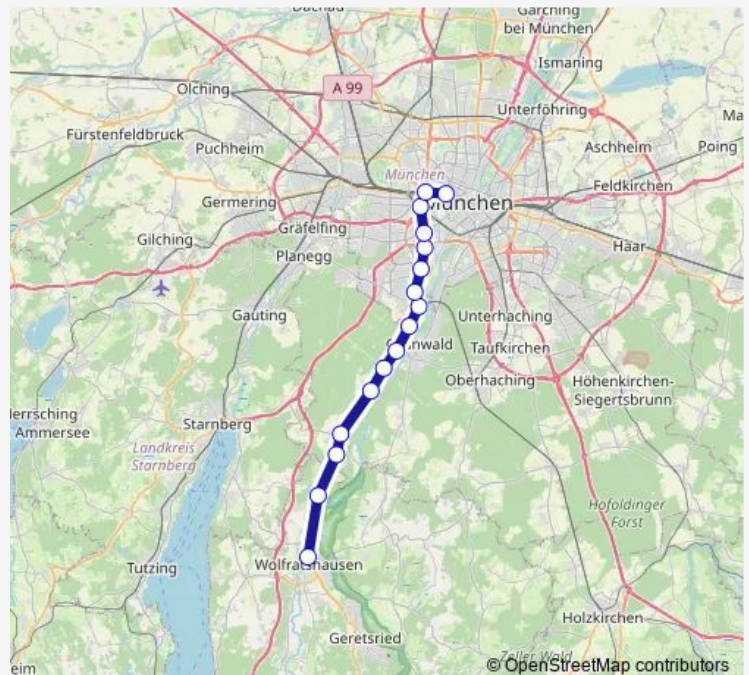

Siemenswerke

Mittersending

Harras

Heimeranplatz

Donnersbergerbrücke

München Hbf

Route schedule

Wolfratshausen — München Hbf

Monday 00:03-23:03

Tuesday 00:03-23:03

Wednesday 00:03-23:45

Thursday 00:25-23:03

Friday 00:03-23:03

Saturday 00:03-23:03

Sunday 00:03-23:03

Route info

Direction: Wolfratshausen

Stops: 16

Trip Duration: 0 hour 45 min

S7

Direction

München Hbf — Wolfratshausen

16 stops

[Open route schedule](#)

München Hbf

Donnersbergerbrücke

Heimeranplatz

Harras

Mittersendling

Siemenswerke

Solln

Großhesselohe, Isartalbahnhof