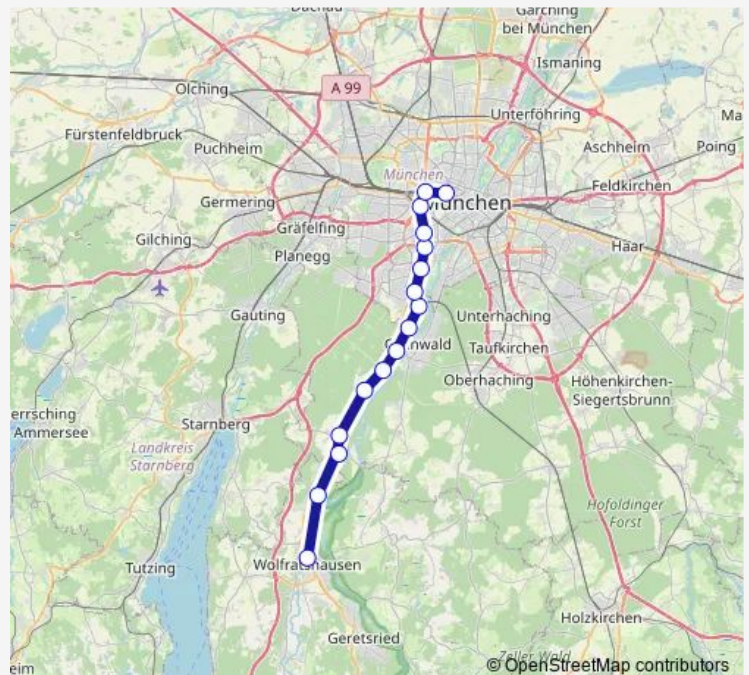

Ebenhausen-Schäftlarn

Hohenschäftlarn

Baierbrunn

Buchenhain

Höllriegelskreuth

Pullach

Großhesselohe, Isartalbahnhof

Solln

Siemenswerke

Mittersending

Harras

Heimeranplatz

Donnersbergerbrücke

München Hbf

Route schedule

Wolfratshausen — München Hbf

Monday 13:03

Tuesday 13:03

Wednesday 13:03

Thursday 13:03

Friday 13:03

Saturday 13:03

Sunday 13:03

Route info

Direction: Wolfratshausen

Stops: 16

Trip Duration: 0 hour 45 min

■ S7

BusMaps

Direction

Wolfratshausen — München Hbf

16 stops