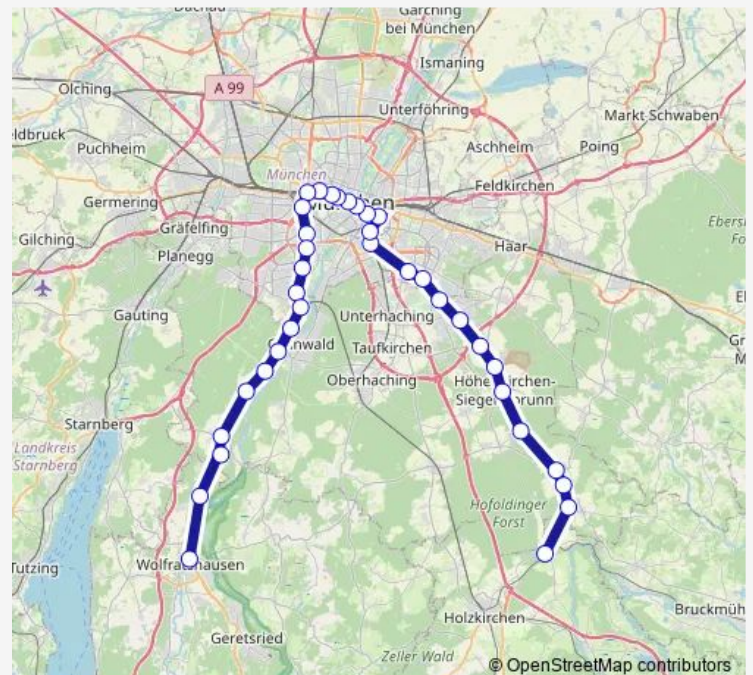

Ebenhausen-Schäftlarn

Hohenschäftlarn

Baierbrunn

Buchenhain

Höllriegelskreuth

Pullach

Großhesselohe, Isartalbahnhof

Solln

Siemenswerke

Mittersendingling

Harras

Heimeranplatz

Donnersbergerbrücke

München Hbf

Route schedule

Wolfratshausen — München Hbf

Monday	—
Tuesday	—
Wednesday	—
Thursday	—
Friday	—
Saturday	08:44
Sunday	08:44

Route info

Direction: Wolfratshausen

Stops: 16

Trip Duration: 0 hour 42 min

■ S7

BusMaps

Direction