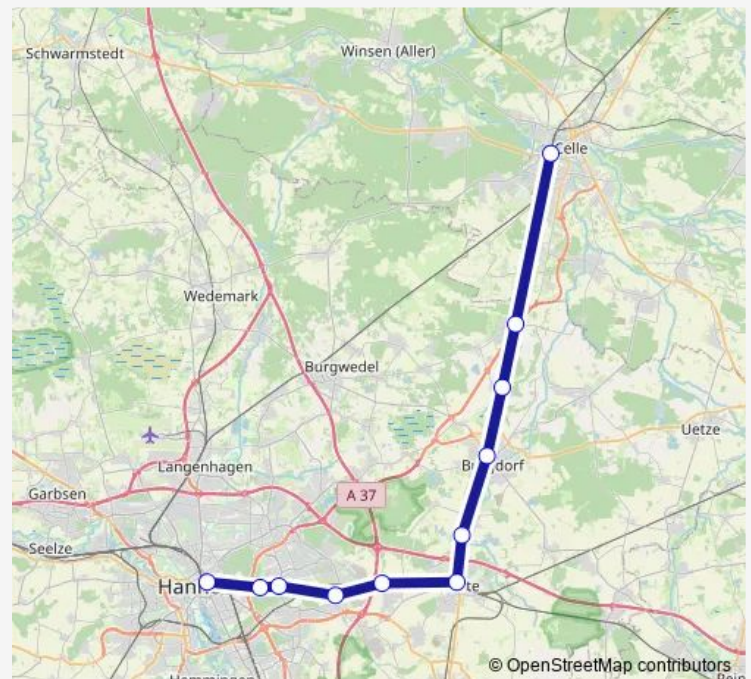

Hannover Bf K.-Wiechert-Allee

Hannover Bf Anderten-Misburg

Ahlten Bahnhof

Lehrte

Aligse Bahnhof

Burgdorf Bahnhof

Otze

Ehlershausen Bahnhof

Saturday 03:06-02:00⁺¹

Sunday 03:00-00:38⁺¹

Route info

Direction: Hannover Hauptbahnhof

Stops: 11

Trip Duration: 0 hour 52 min

■ S7

Direction