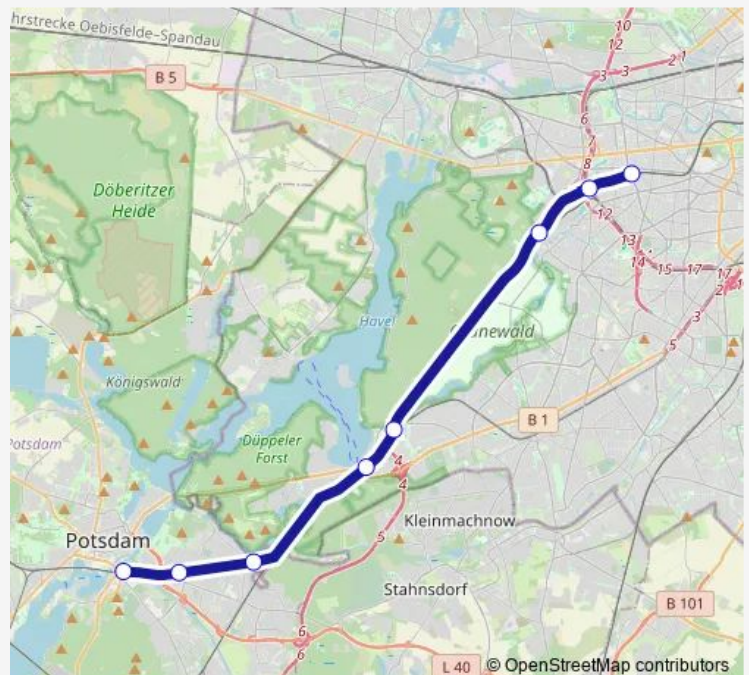

Suburban Railway S7

[Go to website](#)

Direction

S Charlottenburg Bhf (Berlin) — S Potsdam Hauptbahnhof

8 stops

[Open route schedule](#)

S Charlottenburg Bhf (Berlin)

S Westkreuz (Berlin)

S Grunewald (Berlin)

S Nikolassee (Berlin)

S Wannsee Bhf (Berlin)

S Griebnitzsee Bhf

S Babelsberg

S Potsdam Hauptbahnhof

Route schedule

S Charlottenburg Bhf (Berlin) — S Potsdam Hauptbahnhof

Monday —

Tuesday —

Wednesday 22:17-01:37⁺¹

Thursday 22:17-01:37⁺¹

Friday —

Saturday —

Sunday —

Route info

Direction: S Charlottenburg Bhf (Berlin)

Stops: 8

Trip Duration: 0 hour 25 min

■ S7