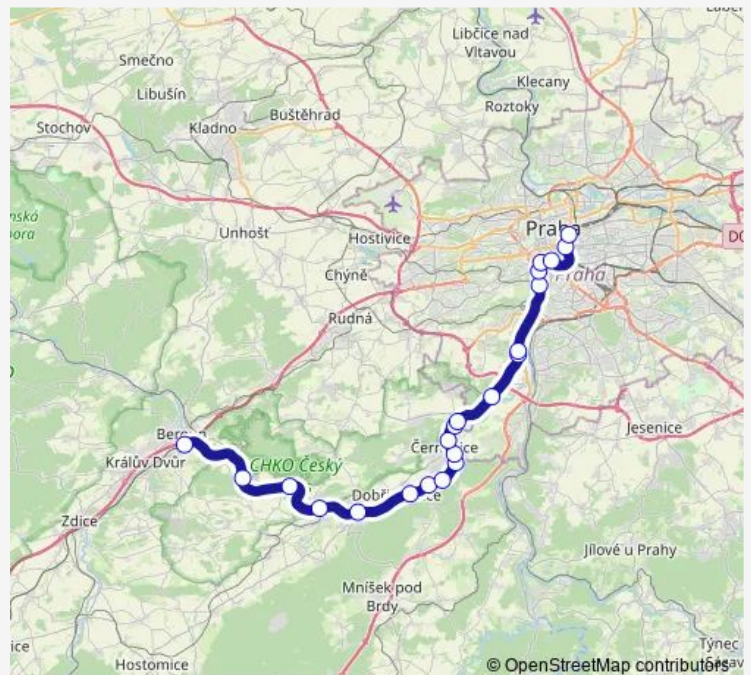

Saturday —

Sunday —

Route info

Direction: Praha hl.n.

Stops: 11

Trip Duration: 0 hour 20 min

S7 — Praha - Beroun

Direction

Praha hl.n. — Beroun

23 stops

[Open route schedule](#)

Praha hl.n.

Pha hl.n. Lc105-102

Praha-Vršovice

km 0,860=0,900

Praha-Vršovice depo

Praha-Kačerov

Praha-Krč

Odb Tunel

Praha-Velká Chuchle

Praha-Radotín

hr.VUSC 0100/0200 07

Hr Kosoř

Černošice