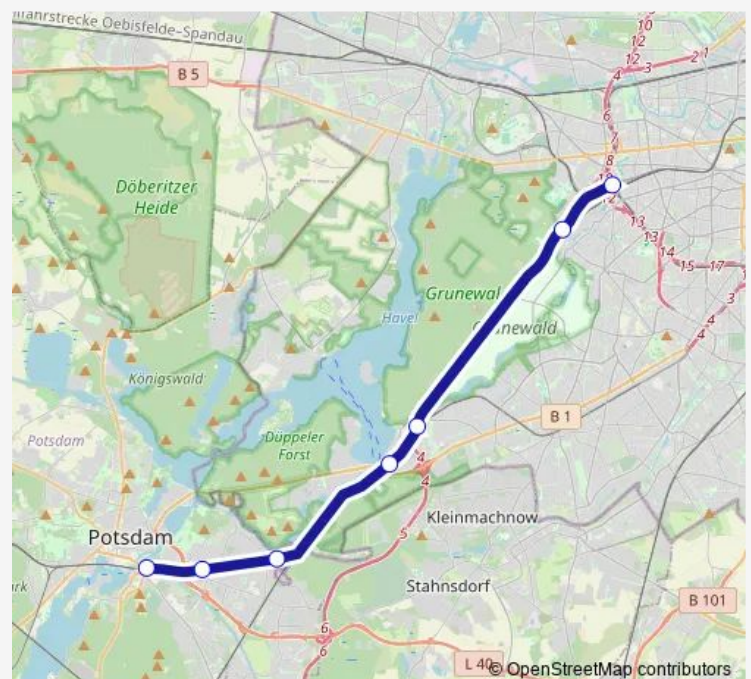

S Nikolassee (Berlin)

S Grunewald (Berlin)

S Westkreuz (Berlin)

### Route schedule

S Potsdam Hauptbahnhof — S Westkreuz (Berlin)

Monday	—
Tuesday	—
Wednesday	—
Thursday	—
Friday	—
Saturday	—
Sunday	22:01-00:41 <sup>+1</sup>

### Route info

Direction: S Potsdam Hauptbahnhof

Stops: 7

Trip Duration: 0 hour 23 min

■ S7

BusMaps

## Route info

Direction: S Westkreuz (Berlin)

Stops: 7

Trip Duration: 0 hour 22 min