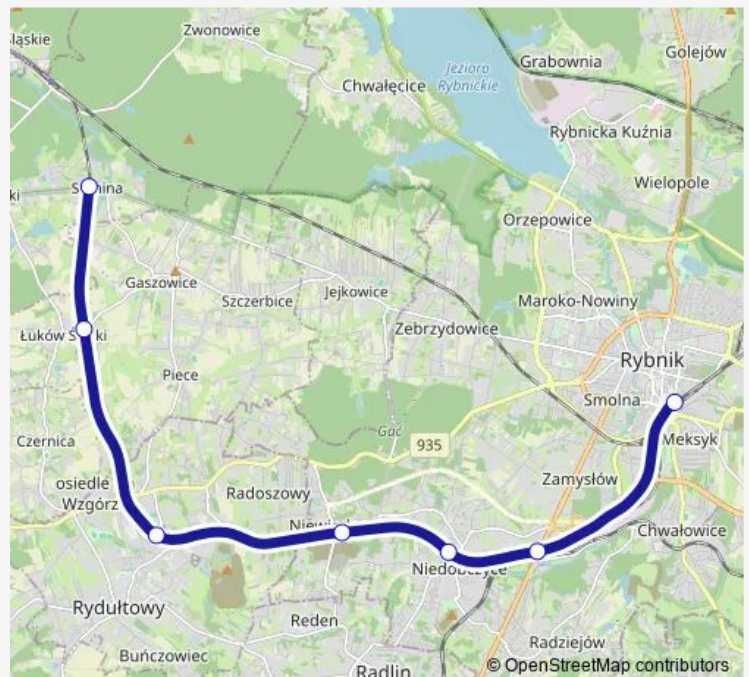

Rail S7 Sumina Wieś - Rybnik[Go to website](#)**Direction**

Sumina Wieś — Rybnik

7 stops

[Open route schedule](#)

Sumina Wieś

Łuków Śląski

Rydułtowy

Rybnik Niewiadom

Rybnik Niedobczyce

Rybnik Towarowy

Rybnik

Route schedule

Sumina Wieś — Rybnik

Monday 01:40

Tuesday 01:40

Wednesday 01:40

Thursday 01:40

Friday 01:40

Saturday 01:40

Sunday 01:40

Route info

Direction: Sumina Wieś

Stops: 7

Trip Duration: 0 hour 22 min