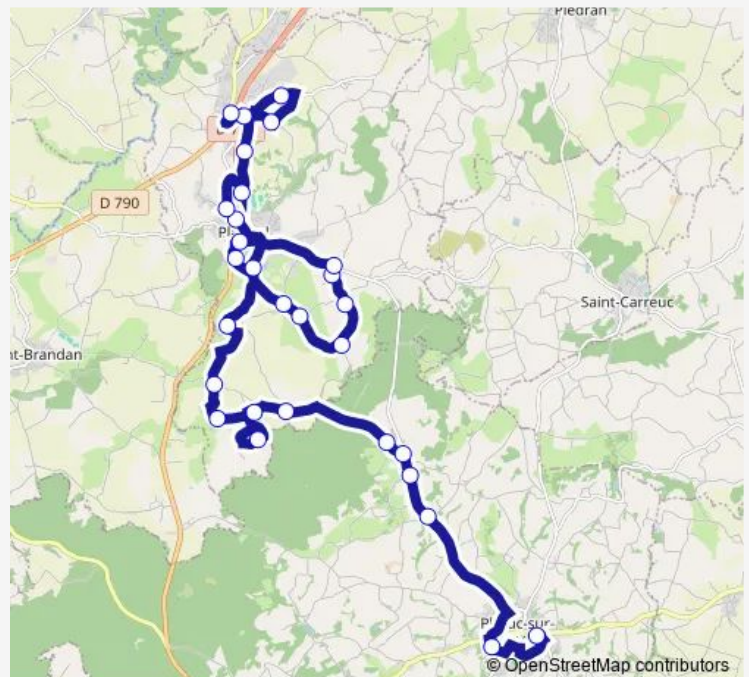

Saturday —

Sunday —

Route info

Direction: Collège Guillevic

Stops: 29

Trip Duration: 0 hour 45 min

S707 — St Carreuc - Plaintel - Ploec

Parc des sports

Le Raussan Za

Ville Gourelle

Chemin des Landes

Les Portes

Grand Plessis

Garenne d'en Haut

Malakoff

## Direction

Malakoff — St-Pierre-Ploeuc

29 stops

[Open route schedule](#)

Malakoff

Garenne d'en Haut

Grand Plessis

Les Portes

## Route schedule

Malakoff — St-Pierre-Ploeuc

Monday 07:00

---

Tuesday 07:00

---

Wednesday 07:00

---