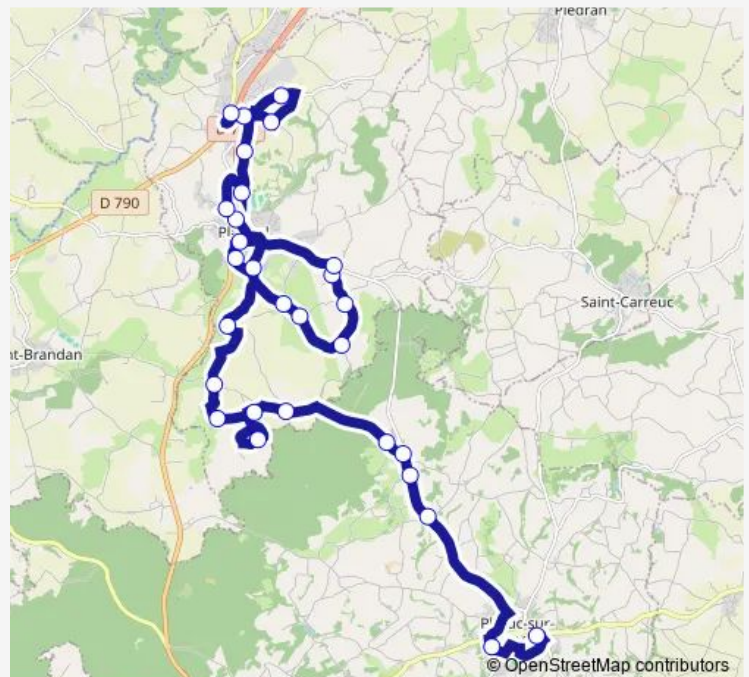

Saturday —

Sunday —

Route info

Direction: Collège Guillevic

Stops: 29

Trip Duration: 0 hour 45 min

S707 — St Carreuc - Plaintel - Ploec

Parc des sports

Le Raussan ZA

Ville Gourelle

Chemin des Landes

Les Portes

Grand Plessis

Garenne d'en Haut

Malakoff

## Direction

Malakoff — St-Pierre-Ploeuc

29 stops

[Open route schedule](#)

Malakoff

Garenne d'en Haut

Grand Plessis

Les Portes

## Route schedule

Malakoff — St-Pierre-Ploeuc

Monday 07:00

---

Tuesday 07:00

---

Wednesday 07:00

---