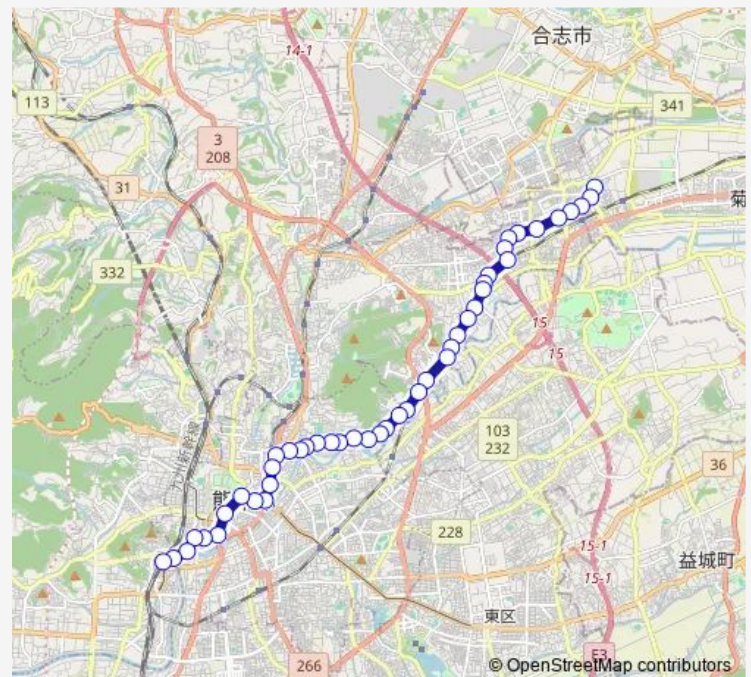

### Route schedule

光の森産交 — 熊本駅前

Monday 07:10-12:24

Tuesday 07:10-12:24

Wednesday 07:10-12:24

Thursday 07:10-12:24

Friday 07:10-12:24

Saturday —

### Route info

Direction: 光の森産交

Stops: 45

Trip Duration: 1 hour 22 min

■ E3-2 : 光の森産交→ゆめタウン~子飼→熊本駅前

つつじヶ丘

小碓橋

上宇留毛