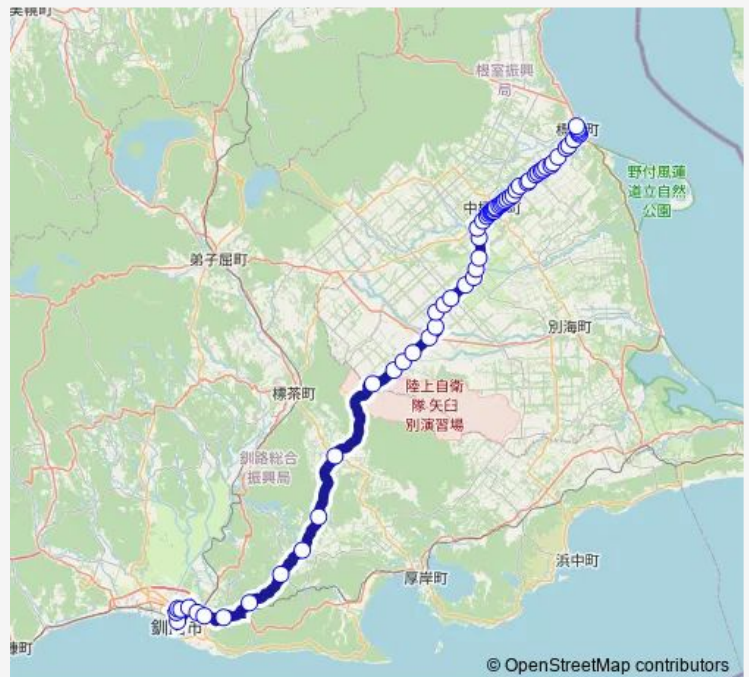

Thursday 11:20

Friday 11:20

Saturday —

Sunday —

Route info

Direction: 釧路駅前バスターミナル

Stops: 64

Trip Duration: 2 hour 35 min

30線

28線

浄水場前

中標津小学校前

西4条

西2条

中央十字街

中標津バスターミナル