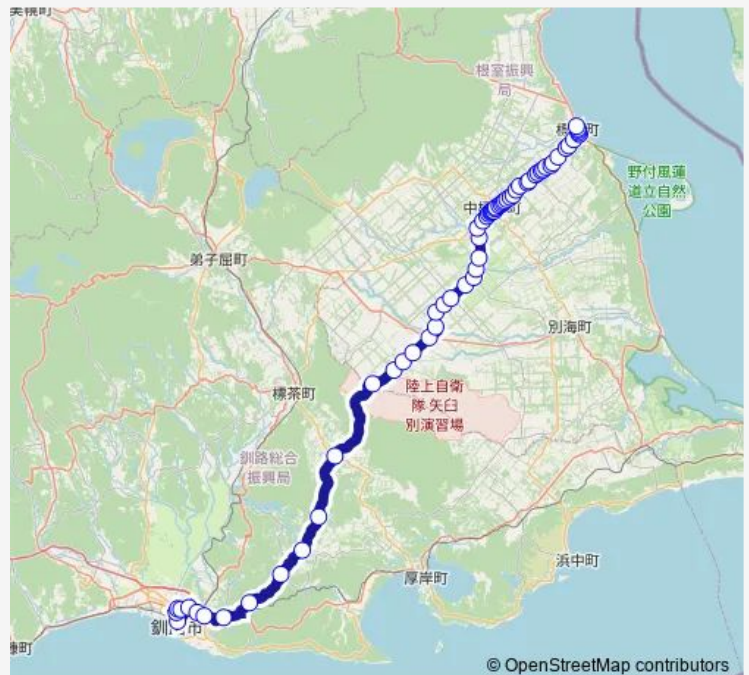

Bus 釧路標津線

[Go to website](#)

Direction

釧路駅前バスターミナル — 標津営業所

64 stops

[Open route schedule](#)

釧路駅前バスターミナル

日赤病院前

労災病院前

癌センター前

イオン釧路店

Jraウインズ釧路

トリアル別保店

別保駅前

鹿又農園

南阿歴内

東阿歴内

北片無去

中茶安別

茶内分岐

74線

新富

拓進

共春

57線

福島入口

51線

Route schedule

釧路駅前バスターミナル — 標津営業所

Monday 11:20

Tuesday 11:20

Wednesday 11:20

Thursday 11:20

Friday 11:20

Saturday —

Sunday —

Route info

Direction: 釧路駅前バスターミナル

Stops: 64

Trip Duration: 2 hour 35 min

■ 釧路標津線

BusMaps