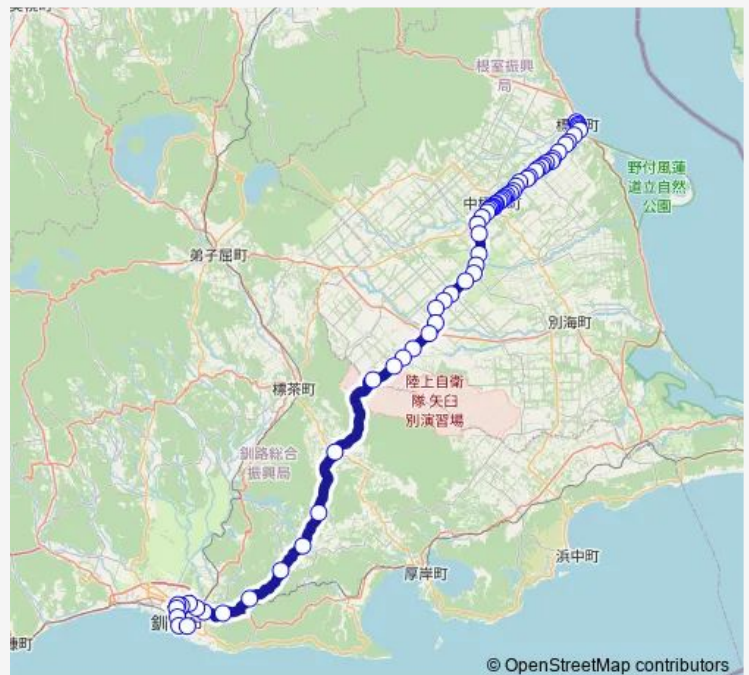

Thursday 05:50

Friday 05:50

Saturday —

Sunday —

Route info

Direction: 標津営業所

Stops: 66

Trip Duration: 2 hour 40 min

■ 釧路標津線

BusMaps

西18線

西19線

西20線

開発前

公住入口

東13条

東7条

東5条

中標津バスターミナル

中央十字街

西2条

西4条

中標津小学校前

浄水場前