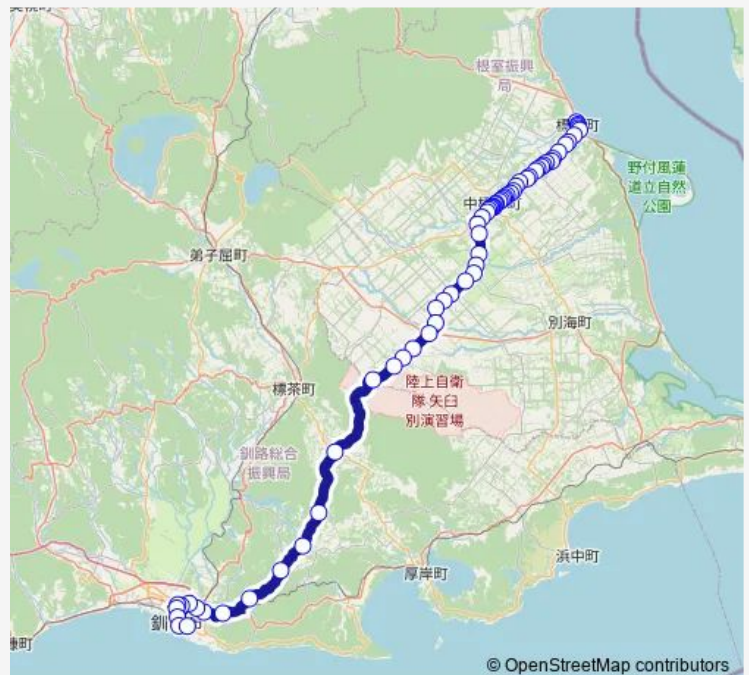

Thursday 05:50

Friday 05:50

Saturday —

Sunday —

Route info

Direction: 標津営業所

Stops: 66

Trip Duration: 2 hour 40 min

■ 釧路標津線

BusMaps

西18線

西19線

西20線

開発前

公住入口

東13条

東7条

東5条

中標津バスターミナル

中央十字街

西2条

西4条

中標津小学校前

浄水場前