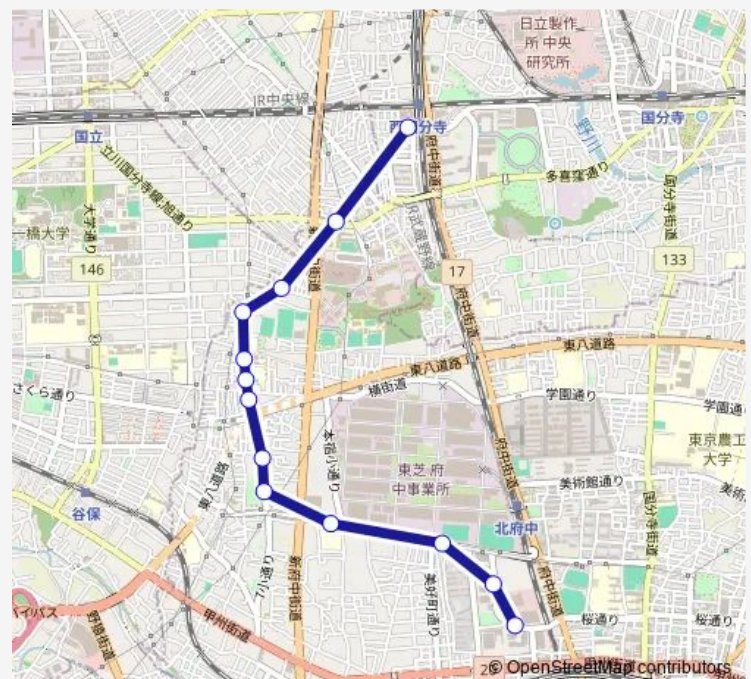

Direction

府中インテリジェントパーク — 西国分寺駅

13 stops

[Open route schedule](#)

府中インテリジェントパーク

日銀前

東芝南門

本宿小学校

西国分寺駅

Route schedule

府中インテリジェントパーク — 西国分寺駅

Monday 06:10-06:45

Tuesday 06:10

Wednesday 06:10-06:45

Thursday 06:10-06:45

Friday 06:10

Saturday 06:45

Sunday 06:45

Route info

Direction: 府中インテリジェントパーク

Stops: 13

Trip Duration: 0 hour 17 min

西国45-イ Bus time schedules and route maps are available in an offline PDF at busmaps.com. Use the busmaps.com website to see live bus times, train schedule or subway schedule, and step-by-step directions for all public transit in Kunitachi