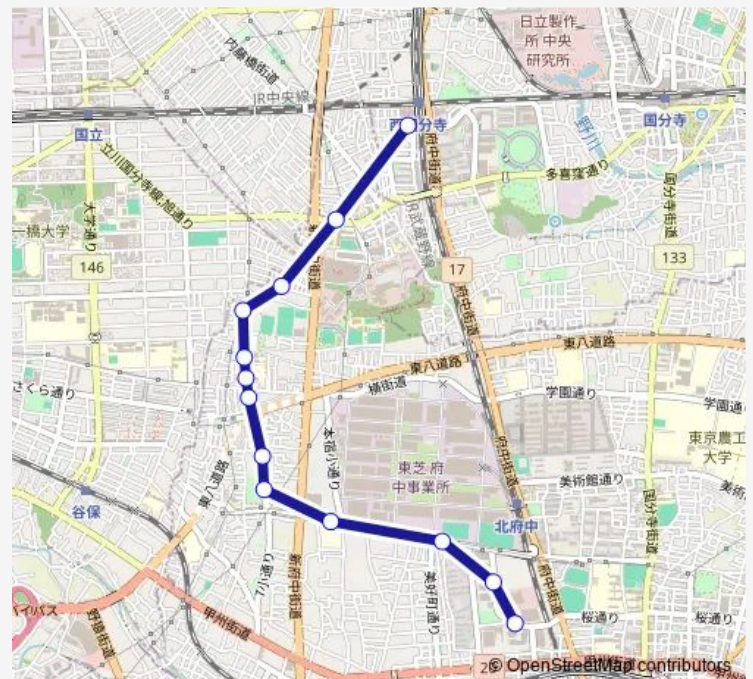

Direction

府中インテリジェントパーク — 西国分寺駅

13 stops

[Open route schedule](#)

府中インテリジェントパーク

日銀前

東芝南門

本宿小学校

西国分寺駅

Route schedule

府中インテリジェントパーク — 西国分寺駅

Monday 06:10-06:45

Tuesday 06:10

Wednesday 06:10-06:45

Thursday 06:10-06:45

Friday 06:10

Saturday 06:45

Sunday 06:45

Route info

Direction: 府中インテリジェントパーク

Stops: 13

Trip Duration: 0 hour 17 min

西国45-イ Bus time schedules and route maps are available in an offline PDF at busmaps.com. Use the busmaps.com website to see live bus times, train schedule or subway schedule, and step-by-step directions for all public transit in Kunitachi