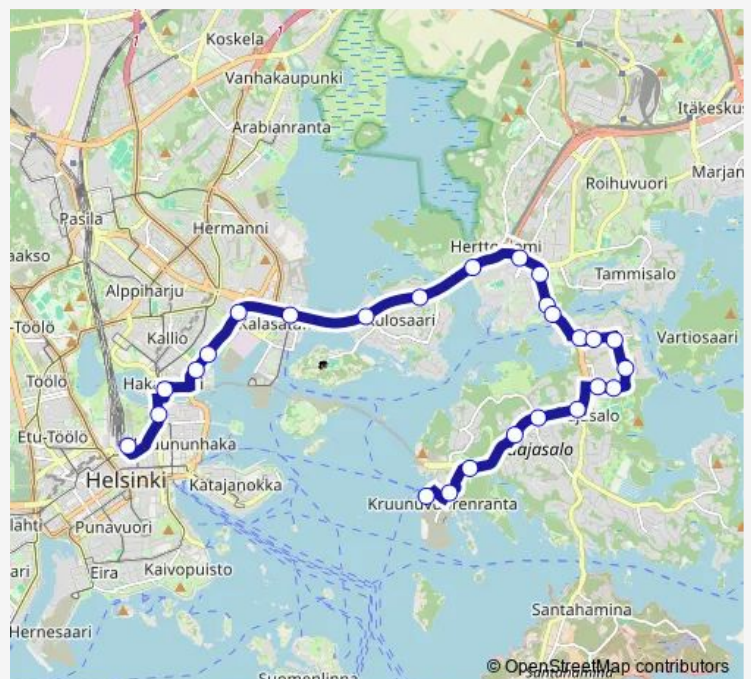

Regional Bus Service 87n Rautatientori-Yliskylä-Kruunuvuorenranta

[Go to website](#)

Direction

Rautatientori — Kruunuvuorenranta

26 stops

[Open route schedule](#)

- Rautatientori
- Kaisaniemenpuisto
- Hakaniemi
- Merihaka
- Hanasaari
- Suvilahti
- Kalasadama (M)
- Kulosaari
- Tupasaari
- Kipparlahti
- Laivalahdenportti
- Linnanrakentajantie
- Kaivolahdenkatu
- Tuorinniemi
- Itäniitynpolku
- Yliskylänkaari
- Marunakuja
- Kiiltomadonpolku
- Koulutanhua
- Laajasalon kirkko
- Koirasaarentie

Route schedule

Rautatientori — Kruunuvuorenranta

Monday	—
Tuesday	24:37 ⁺¹
Wednesday	24:07-02:06 ⁺¹
Thursday	25:06-01:39 ⁺¹
Friday	26:38 ⁺¹
Saturday	03:07-02:36 ⁺¹
Sunday	03:06-02:09 ⁺¹

Route info

Direction: Rautatientori

Stops: 26

Trip Duration: 0 hour 30 min

■ 87n — Rautatientori-Yliskylä-Kruunuvuorenranta

Lauri Mikonpojan tie

Gunillantie

Haakoninlahdenkatu

Haakoninlahdenpuisto

Kruunuvuorenranta

Direction

Kruunuvuorenranta — Rautatientori

28 stops

[Open route schedule](#)

Kruunuvuorenranta

Haakoninlahdenpuisto

Haakoninlahdenkatu

Gunillantie