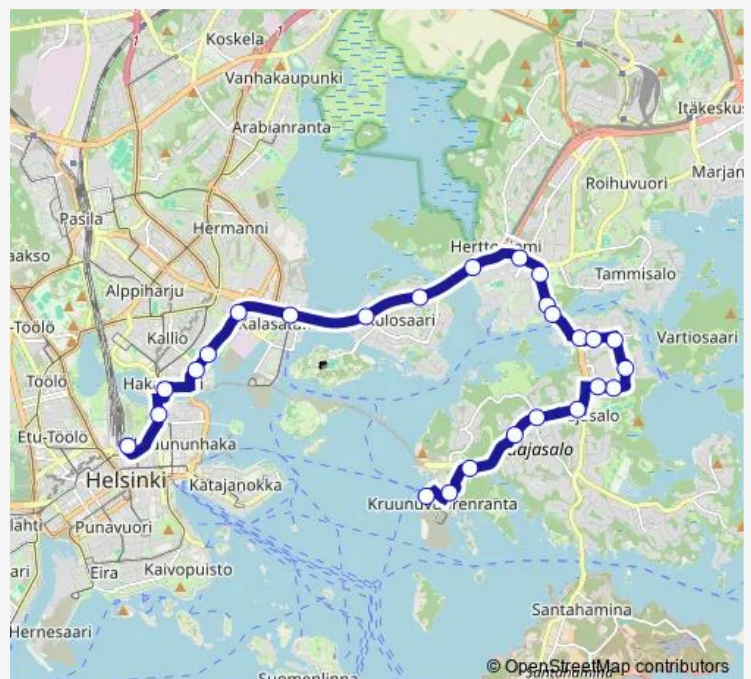

Regional Bus Service 87N Rautatientori-Yliskylä-Kruunuvuorenranta

[Go to website](#)

Direction

Rautatientori — Kruunuvuorenranta

26 stops

[Open route schedule](#)

- Rautatientori
- Kaisaniemenpuisto
- Hakaniemi
- Merihaka
- Hanasaari
- Suvilahti
- Kalasadama (M)
- Kulosaari
- Tupasaari
- Kipparlahti
- Laivalahdenportti
- Linnanrakentajantie
- Kaivolahdenkatu
- Tuorinniemi
- Itäniitynpolku
- Yliskylänkaari
- Marunakuja
- Kiiltomadonpolku
- Koulutanhua
- Laajasalon kirkko
- Koirasaarentie

Route schedule

Rautatientori — Kruunuvuorenranta

Monday	24:06-02:09 ⁺¹
Tuesday	24:06-02:09 ⁺¹
Wednesday	24:06-02:09 ⁺¹
Thursday	24:06-02:09 ⁺¹
Friday	24:06-02:38 ⁺¹
Saturday	03:06-02:38 ⁺¹
Sunday	03:06-02:09 ⁺¹

Route info

Direction: Rautatientori

Stops: 26

Trip Duration: 0 hour 28 min

■ 87N — Rautatientori-Yliskylä-Kruunuvuorenranta

Lauri Mikonpojan tie

Gunillantie

Haakoninlahdenkatu

Haakoninlahdenpuisto

Kruunuvuorenranta

Direction

Kruunuvuorenranta — Rautatientori

28 stops

[Open route schedule](#)

Kruunuvuorenranta

Haakoninlahdenpuisto