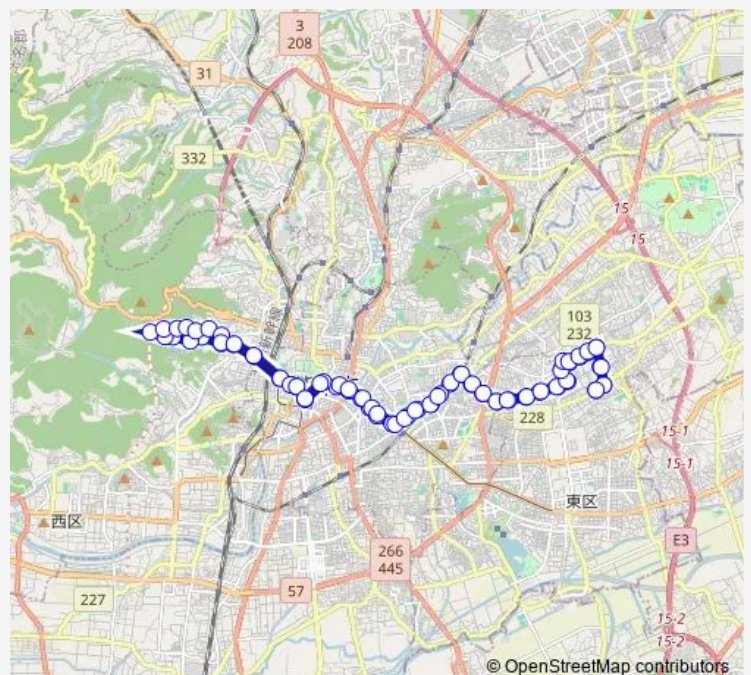

—

Sunday

—

Route info

Direction: 小峯営業所

Stops: 84

Trip Duration: 2 hour 19 min

■ W11h11 : 小峯営業所→熊高正門→桜町バスターミナル→
荒尾橋→熊高正門→小峯営業所 **BusMaps**