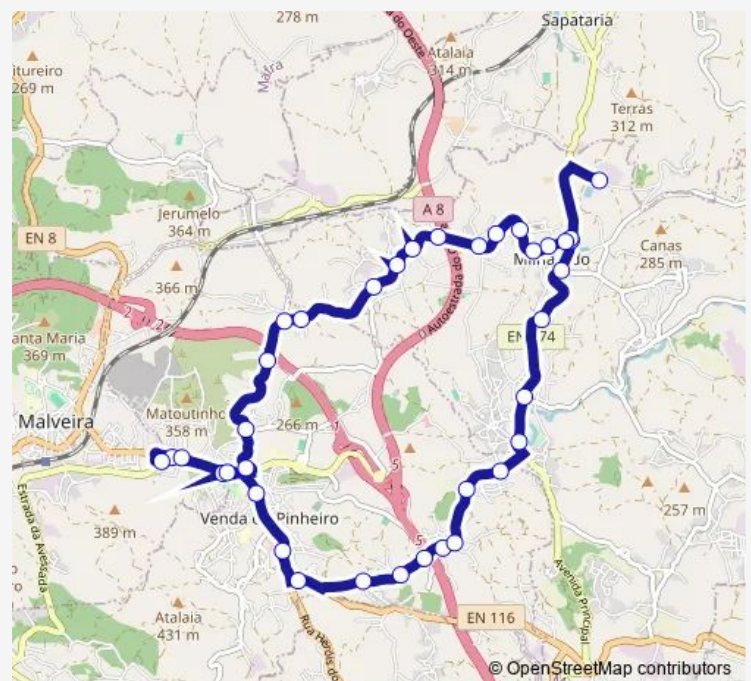

R Oficinas de São José 1

Av 25 Abril 52 (Milharado)

Av Liberdade (Caso)

Av 25 Abril 52 (Milharado)

Milharado (Farmacia)

Route schedule

Malveira (Centro Saúde) — Malveira (Centro Saúde)

Monday	06:15-19:15
Tuesday	06:15-19:15
Wednesday	06:15-19:15
Thursday	06:15-19:15
Friday	06:15-19:15
Saturday	—
Sunday	—

Route info

Direction: Malveira (Centro Saúde)

Stops: 38

Trip Duration: 0 hour 54 min

2146 — Malveira (Centro Saúde) - Milharado (Caso) | Circular

Largo São Miguel 13 (Escola)

R República 8 (Junta Freguesia)