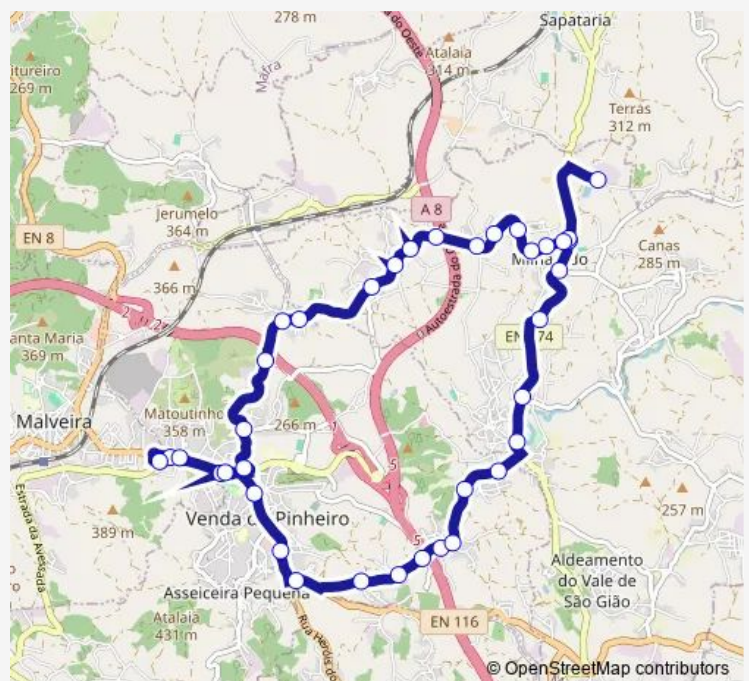

Bus 2146 Malveira (Centro Saúde) - Milharado (Caso) | Circular

[Go to website](#)

Direction

Malveira (Centro Saúde) — Malveira (Centro Saúde)

38 stops

[Open route schedule](#)

Malveira (Centro Saúde)

En 116 3 (Rotunda) (Venda Valador)

R Oficinas de São José 1

Av 25 Abril 52 (Milharado)

Av Liberdade (Caso)

Av 25 Abril 52 (Milharado)

Milharado (Farmacia)

Route schedule

Malveira (Centro Saúde) — Malveira (Centro Saúde)

Monday	06:15-19:15
Tuesday	06:15-19:15
Wednesday	06:15-19:15
Thursday	06:15-19:15
Friday	06:15-19:15
Saturday	—
Sunday	—

Route info

Direction: Malveira (Centro Saúde)

Stops: 38

Trip Duration: 0 hour 54 min

2146 — Malveira (Centro Saúde) - Milharado (Caso) | Circular

Largo São Miguel 13 (Escola)

R República 8 (Junta Freguesia)