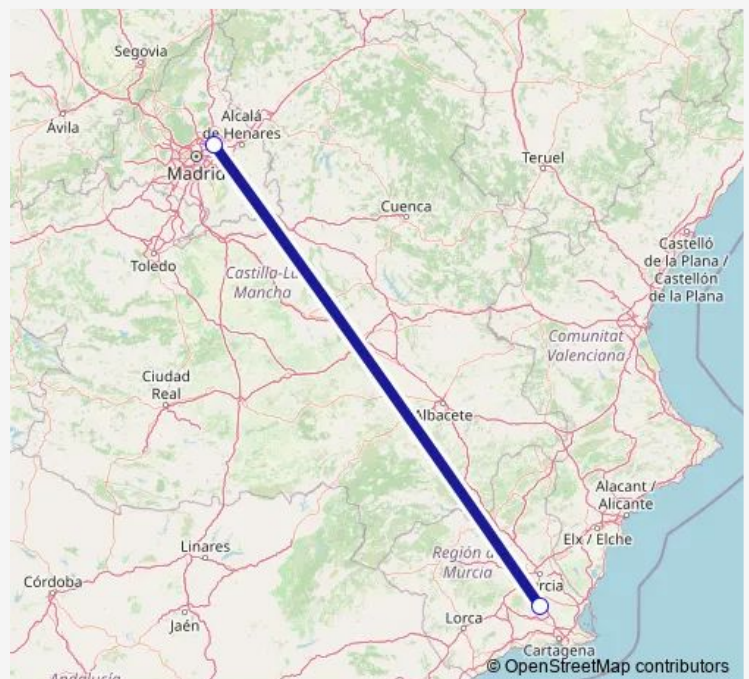

# Air Service MAD-RMU (IB) Adolfo Suárez Madrid-Barajas a Región de Murcia

[Go to website](#)**Direction**

Aeropuerto Adolfo Suárez Madrid-Barajas — Aeropuerto Región de Murcia

2 stops

[Open route schedule](#)

Aeropuerto Adolfo Suárez Madrid-Barajas

Aeropuerto Región de Murcia

**Route schedule**

Aeropuerto Adolfo Suárez Madrid-Barajas — Aeropuerto Región de Murcia

Monday	10:00
Tuesday	—
Wednesday	—
Thursday	—
Friday	10:00
Saturday	—
Sunday	—

**Route info**

Direction: Aeropuerto Adolfo Suárez Madrid-Barajas

Stops: 2

Trip Duration: 1 hour 15 min

MAD-RMU (IB) Air Service time schedules and route maps are available in an offline PDF at [busmaps.com](https://busmaps.com). Use the [busmaps.com](https://busmaps.com) website to see live bus times, train schedule or subway schedule, and step-by-step directions for all public transit in Madrid