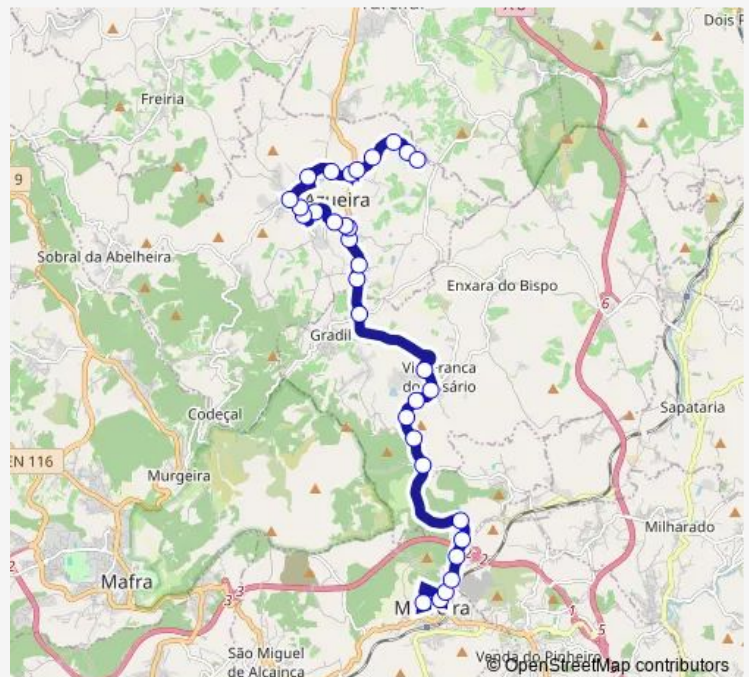

Estr Carrascal 4

Estr Carrascal 20

Estr Carrascal 11

**Route schedule**

R Do Liceu 1 (Escola) (Malveira) — Lgo Fontanário (Antas)

Monday 13:20-18:20

Tuesday 13:20-18:20

Wednesday 13:20-18:20

Thursday 13:20-18:20

Friday 13:20-18:20

Saturday —

Sunday —

**Route info**

Direction: R Do Liceu 1 (Escola) (Malveira)

Stops: 32

Trip Duration: 0 hour 30 min

## Route info

Direction: Lgo Fontanário (Antas)

Stops: 32

Trip Duration: 0 hour 30 min

Rua da Estrada Velha

En 8 (X) Jerumelo

En 8 (Malveira)

R da Lagoa 11