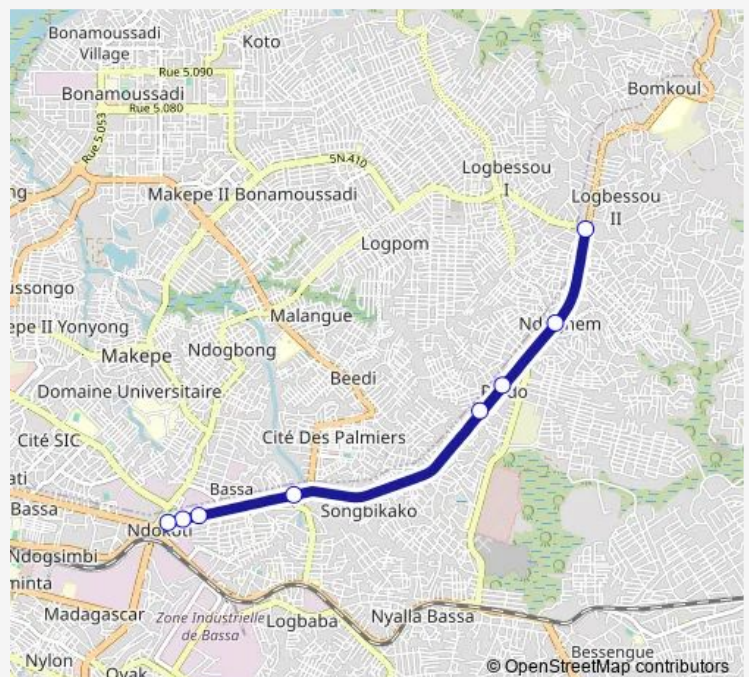

Communal Taxi Service PK 14 to Ndokoti

[Go to website](#)

Direction

PK 14, Pharmacy de la Replubic — Marche Monkam de Ndokoti

8 stops

[Open route schedule](#)

PK 14, Pharmacy de la Replubic

Salle du Royaume des Temoins de Jehova, Ndoghem

Tpm, Road to PK 12

Hopital Santa Helena, PK 12

People's Pharmacy PK 8

Ndokoti, Chelcom Cameron Sa

Carrefour Cité, Ndokoti

Marche Monkam de Ndokoti

Route schedule

PK 14, Pharmacy de la Replubic — Marche Monkam de Ndokoti

Monday	12:05
Tuesday	12:05
Wednesday	12:05
Thursday	12:05
Friday	12:05
Saturday	12:05
Sunday	12:05

Route info

Direction: PK 14, Pharmacy de la Replubic

Stops: 8

Trip Duration: 0 hour 14 min

PK 14 to Ndokoti