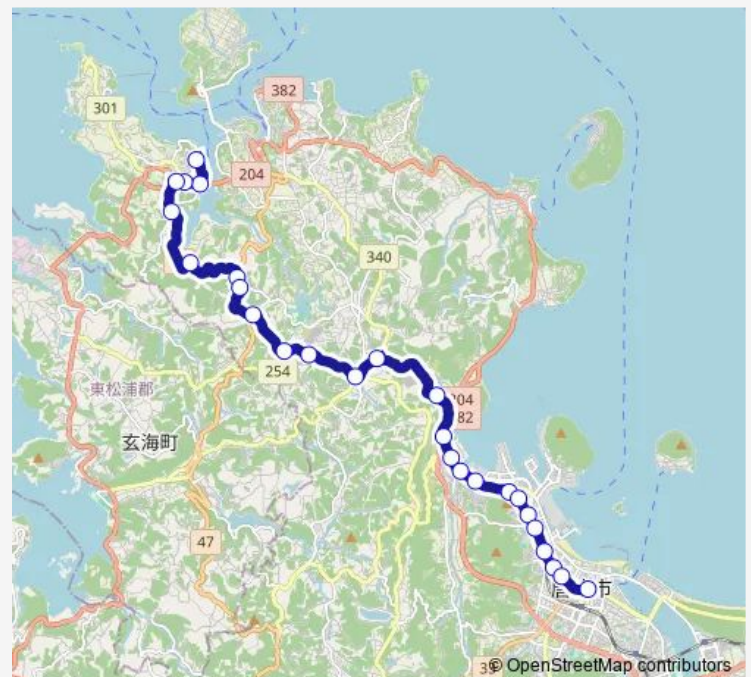

Thursday 06:53-17:33

Friday 06:53-17:33

Saturday 06:53-17:33

Sunday 06:53-17:33

Route info

Direction: 名護屋浜

Stops: 26

Trip Duration: 0 hour 39 min

野元・名護屋浜線

BusMaps

西唐津駅前(1)

ニ夕子一丁目 (さんて入口) (1)

西朝日町(1)

朝日町(1)

大手口 (降車場1)

Direction

Wednesday 08:10-18:33

Thursday 08:10-18:33

Friday 08:10-18:33

Saturday 08:10-18:33

Sunday 08:10-18:33

Route info

Direction: 大手口 (唐津バスセンター2番乗り場)

Stops: 26