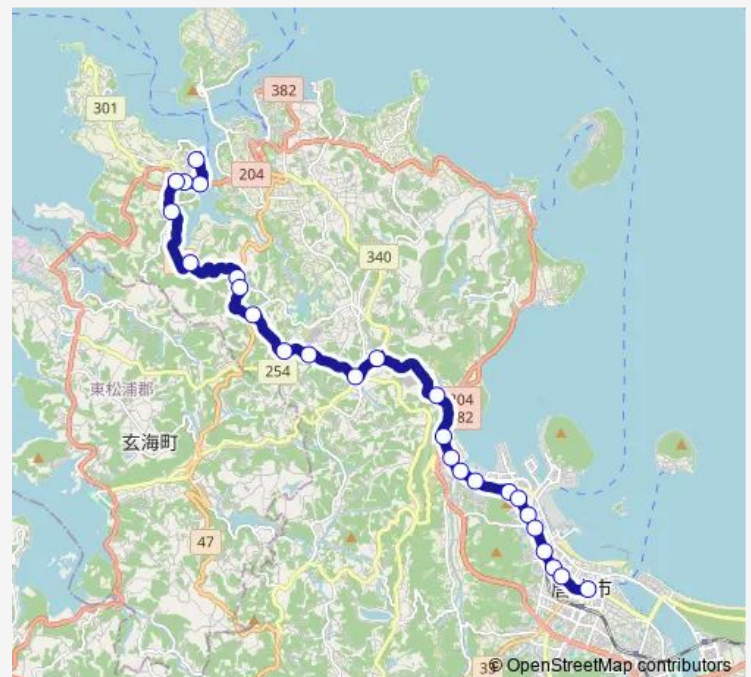

西唐津二丁目(1)

### Route schedule

名護屋浜 — 大手口 ( 降車場1 )

Monday 06:53-17:33

Tuesday 06:53-17:33

Wednesday 06:53-17:33

Thursday 06:53-17:33

Friday 06:53-17:33

Saturday 06:53-17:33

Sunday 06:53-17:33

### Route info

Direction: 名護屋浜

Stops: 26

Trip Duration: 0 hour 39 min

野元・名護屋浜線

BusMaps

西唐津駅前(1)

ニ夕子一丁目 (さんて入口) (1)