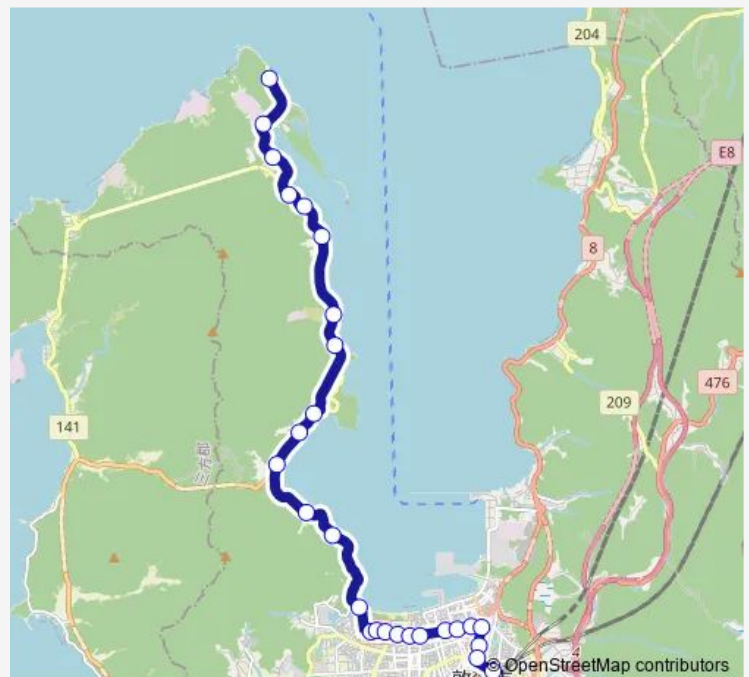

### Direction

立石 — 敦賀駅

27 stops

[Open route schedule](#)

- 立石
- 原電前
- 県水産試験場前
- 浦底
- 西浦学校前
- 色ヶ浜
- 手の浦
- 手の浦口
- 沓
- 常宮
- 縄間
- 名子
- 二村
- 花城
- 松葉町
- 体育館前
- 気比の松原
- 松原町
- 松原公園口
- 松島口
- 市立病院前

### Route schedule

立石 — 敦賀駅

Monday	07:38-18:11
Tuesday	07:38-18:11
Wednesday	07:38-18:11
Thursday	07:38-18:11
Friday	07:38-18:11
Saturday	07:38-18:11
Sunday	07:38-18:11

### Route info

Direction: 立石

Stops: 27

Trip Duration: 0 hour 37 min

神楽2丁目

神楽町

気比神宮前

本町2丁目

白銀町

敦賀駅