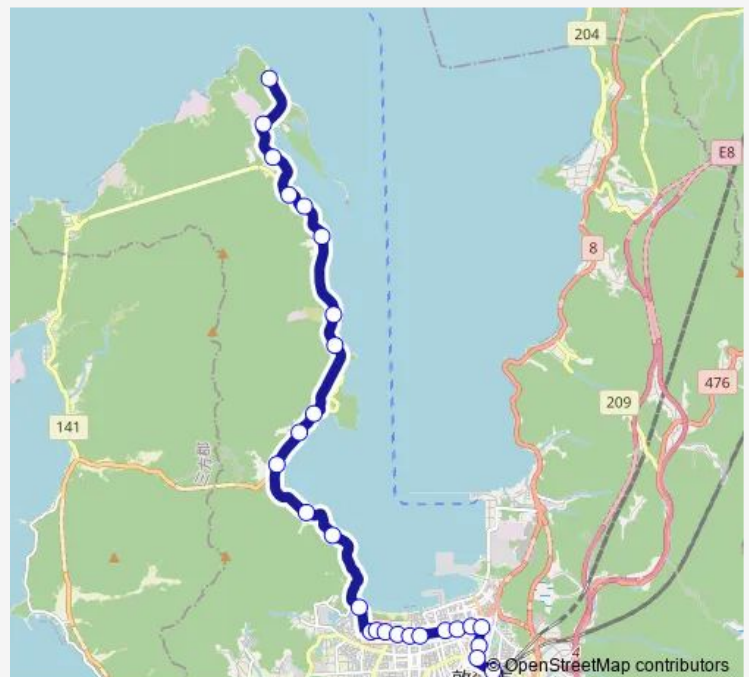

Direction

立石 — 敦賀駅

27 stops

[Open route schedule](#)

- 立石
- 原電前
- 県水産試験場前
- 浦底
- 西浦学校前
- 色ヶ浜
- 手の浦
- 手の浦口
- 沓
- 常宮
- 縄間
- 名子
- 二村
- 花城
- 松葉町
- 体育館前
- 気比の松原
- 松原町
- 松原公園口
- 松島口
- 市立病院前

Route schedule

立石 — 敦賀駅

Monday	07:38-18:11
Tuesday	07:38-18:11
Wednesday	07:38-18:11
Thursday	07:38-18:11
Friday	07:38-18:11
Saturday	07:38-18:11
Sunday	07:38-18:11

Route info

Direction: 立石

Stops: 27

Trip Duration: 0 hour 37 min

市立病院前

松島口

松原公園口

松原町

気比の松原

体育館前

松葉町

花城

Thursday 06:58-17:25

Friday 06:58-17:25

Saturday 06:58-17:25

Sunday 06:58-17:25

Route info

Direction: 敦賀駅

Stops: 27

Trip Duration: 0 hour 37 min