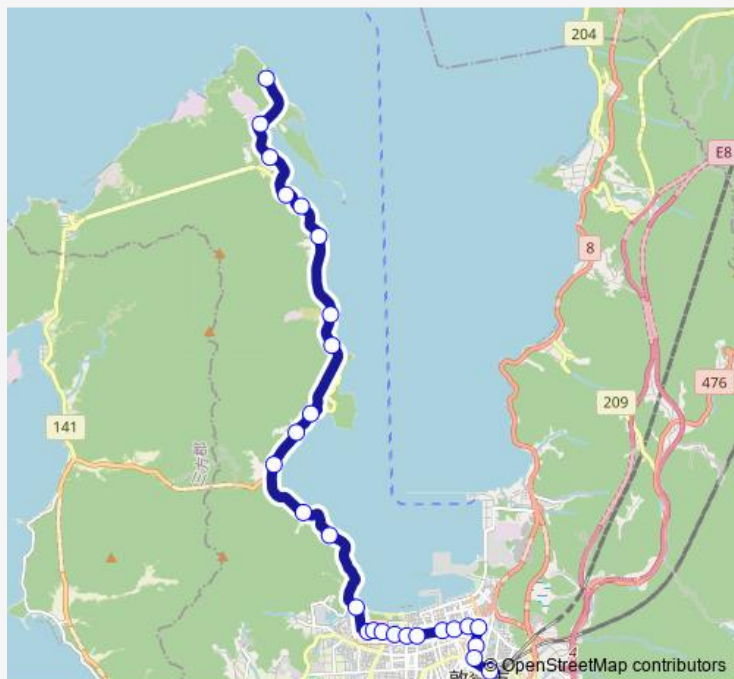

Direction

立石 — 敦賀駅

27 stops

[Open route schedule](#)

- 立石
- 原電前
- 県水産試験場前
- 浦底
- 西浦学校前
- 色ヶ浜
- 手の浦
- 手の浦口
- 沓
- 常宮
- 縄間
- 名子
- 二村
- 花城
- 松葉町
- 体育館前
- 気比の松原
- 松原町
- 松原公園口
- 松島口
- 市立病院前

Route schedule

立石 — 敦賀駅

Route info

Direction: 立石

Stops: 27

Trip Duration: 0 hour 37 min

神楽2丁目

神楽町

気比神宮前

本町2丁目