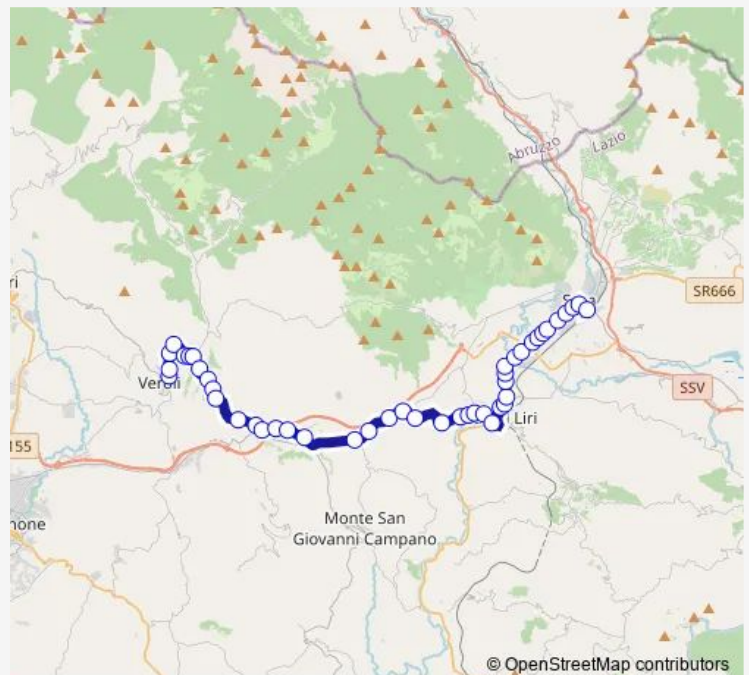

Veroli | Abbazia di Casamari # f5867

Monte S. Giovanni C. | Porrino # f5869

Monte S. Giovanni C. | Padella # f5870

Castelliri | Via Collasturo # f5871

Castelliri | Via Santa Maria Salomé # f5872

Route schedule

Veroli | Piazza Filippina # f5759 — Sora | Stazione FS # f5890

Monday 06:30-14:00

Tuesday 06:30-14:00

Wednesday 06:30-14:00

Thursday 06:30-14:00

Friday 06:30-14:00

Saturday 07:00-13:30

Sunday —

Route info

Direction: Veroli | Piazza Filippina # f5759

Stops: 45

Trip Duration: 0 hour 40 min

Castelliri | Via Roma Via Vado Colli # f5873

Castelliri | Via Roma Via Montecassino # f5874

Isola Liri | Via Roma Via Madonna Neve # f5875

Isola Liri | Isola Liri | Ist, seoeriere Nicolucci # f7834

Isola Liri | Via Roma Via Granciarà # f5876

Isola Liri | Largo Bottaro # f5877

Isola Liri | Via Napoli Via Capitino # f7000

Isola Liri | Largo Tavernanova # f5879