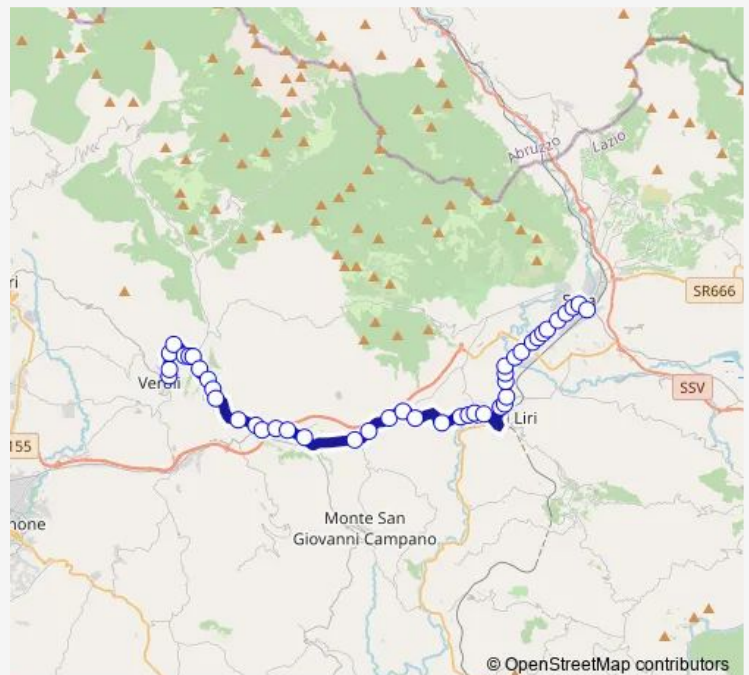

Veroli | Abbazia di Casamari # f5867

Monte S. Giovanni C. | Porrino # f5869

Monte S. Giovanni C. | Padella # f5870

Castelliri | Via Collasturo # f5871

Castelliri | Via Santa Maria Salomé # f5872

**Route schedule**

Veroli | Piazza Filippina # f5759 — Sora | Stazione FS # f5890

Monday	06:30-14:00
Tuesday	06:30-14:00
Wednesday	06:30-14:00
Thursday	06:30-14:00
Friday	06:30-14:00
Saturday	07:00-13:30
Sunday	—

**Route info**

Direction: Veroli | Piazza Filippina # f5759

Stops: 44

Trip Duration: 0 hour 40 min

Veroli - Sora # Vr29a

Castelliri | Via Roma Via Vado Colli # f5873

Castelliri | Via Roma Via Montecassino # f5874

Isola Liri | Via Roma Via Madonna Neve # f5875

ISOLA LIRI | ISOLA LIRI | Ist, seoeriore NICOLUCCI # f7834

Isola Liri | Via Roma Via Granciarara # f5876

Isola Liri | Largo Bottaro # f5877

Isola Liri | Largo Tavernanova # f5879

Isola Liri | Via Tavernanova Via Cataldi # f5880