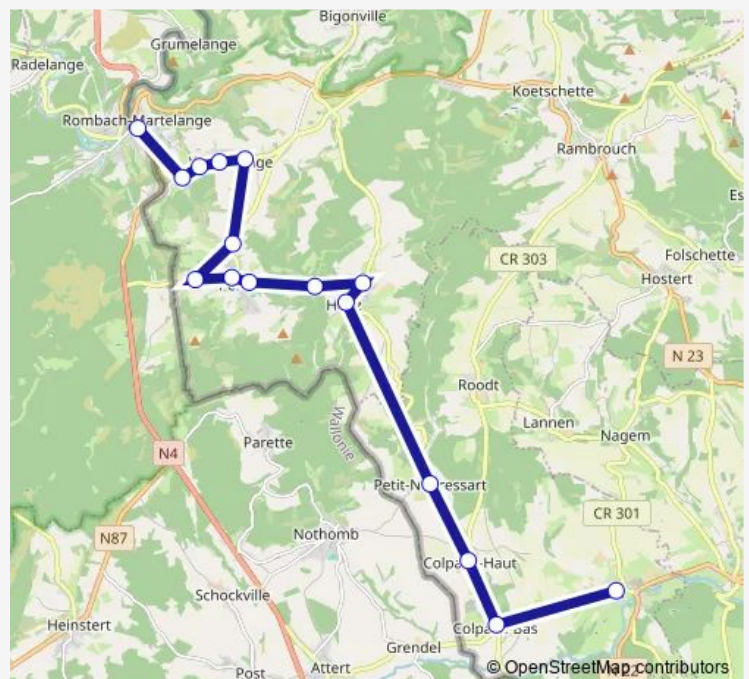

### Direction

Ell, Beim Musikssaul — Haut-Martelange, Gare

16 stops

[Open route schedule](#)

- Ell, Beim Musikssaul
- Colpach-Bas, Schlass
- Colpach-Haut, Pompjeesbau
- Petit-Nobressart, Am Pesch
- Holtz, Molkerei
- Holtz, Beim Bur
- Holtz, Héiltzerstee
- Perle, Héiltzerwee
- Perle, Schoul
- Perle, An der Huel
- Perle, Gare
- Wolwelange, Spetzt
- Wolwelange, Kiosk
- Wolwelange, Ennescht Duerf
- Haut-Martelange, Leekoll
- Haut-Martelange, Gare

### Route schedule

Ell, Beim Musikssaul — Haut-Martelange, Gare

Monday	16:57
Tuesday	16:57
Wednesday	16:57
Thursday	16:57
Friday	16:57
Saturday	—
Sunday	—

### Route info

Direction: Ell, Beim Musikssaul

Stops: 16

Trip Duration: 0 hour 26 min

■ K46

BusMaps

## Direction

Haut-Martelange, Gare — Ell, Beim Musikssaul

16 stops

[Open route schedule](#)

Haut-Martelange, Gare

Haut-Martelange, Leekoll

Wolwelange, Ennescht Duerf

Wolwelange, Kiosk