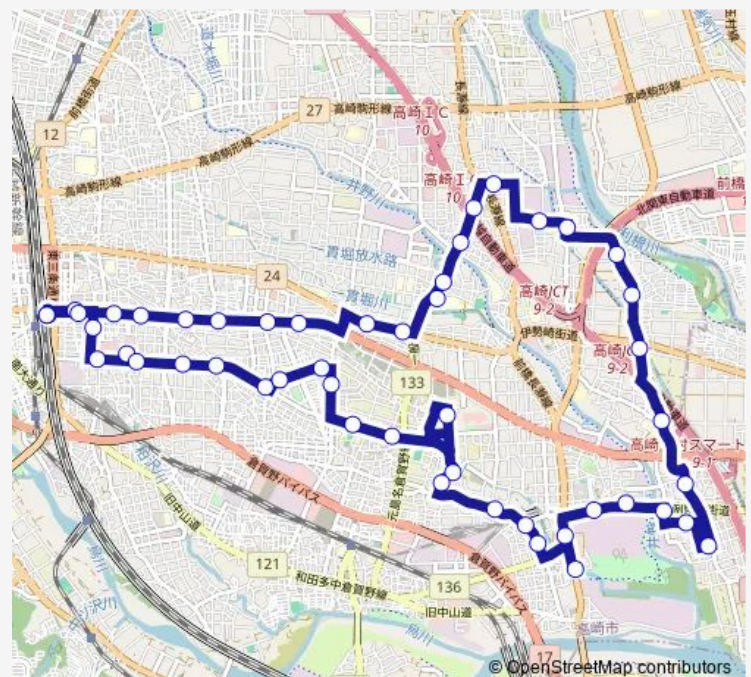

### Route schedule

高崎駅東口 — 高崎駅東口

Monday 07:20-19:10

Tuesday 07:20-19:10

Wednesday 07:20-19:10

Thursday 07:20-19:10

Friday 07:20-19:10

Saturday 08:55-19:10

Sunday 08:55-19:10

### Route info

Direction: 高崎駅東口

Stops: 49

Trip Duration: 1 hour 8 min

10 ぐるりん群馬の森線

高崎量子応用研究所

綿貫団地南

綿貫町