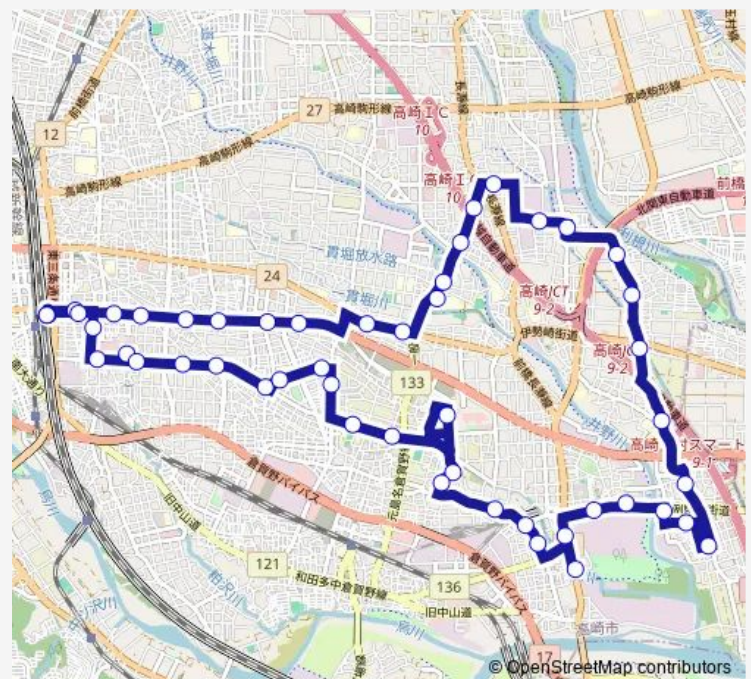

Saturday 08:55-19:10

Sunday 08:55-19:10

Route info

Direction: 高崎駅東口

Stops: 49

Trip Duration: 1 hour 8 min

10 ぐるりん群馬の森線

高崎量子応用研究所