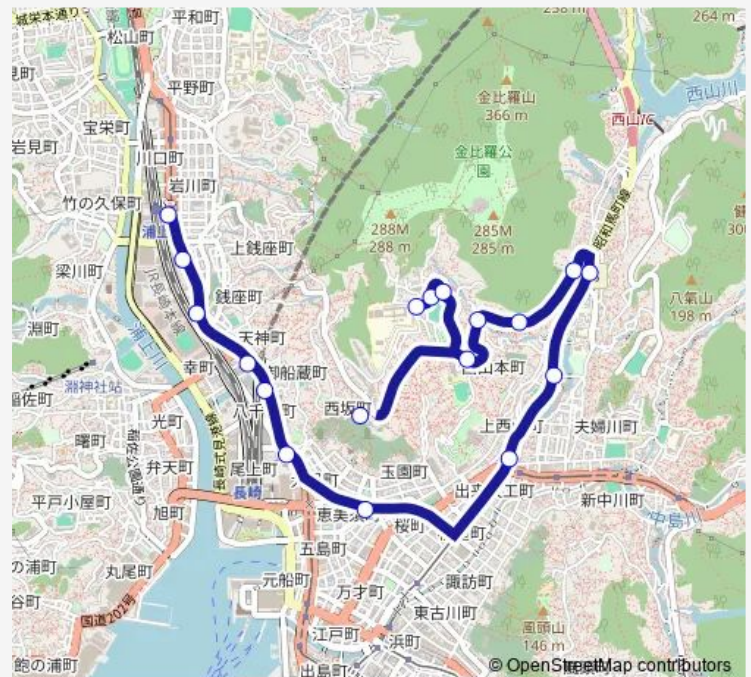

西山一丁目上り

西山東部上り

西山二丁目上り

水源池跡右回り

経済学部前右回り

上長崎小学校前右回り

諏訪神社前右回り

桜町右回り

長崎駅前国道沿い

八千代町右回り

宝町右回り

銭座町長崎スタジアムシティ右回り

ココウォーク茂里町右回り

浦上駅前右回り

Route schedule

長崎東高発 — 浦上駅前右回り

Monday —

Tuesday —

Wednesday —

Thursday —

Friday —

Saturday 16:05

Sunday —

Route info

Direction: 長崎東高発

Stops: 18

Trip Duration: 0 hour 18 min

浦上駅前 — 浦上駅前旧長崎署

浦上駅前 Bus time schedules and route maps are available in an offline PDF at busmaps.com. Use the busmaps.com website to see live bus times, train schedule or subway schedule, and step-by-step directions for all public transit in Nagasaki