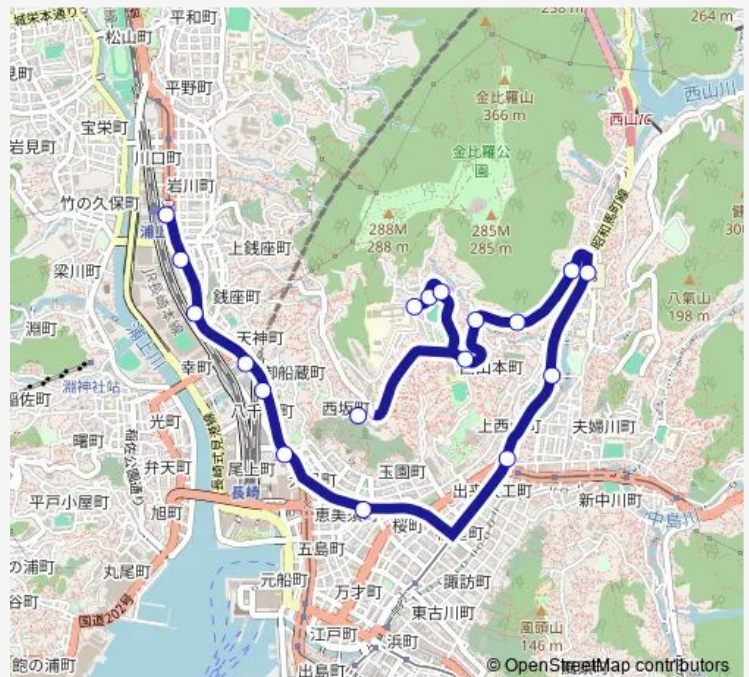

西山一丁目上り

西山東部上り

西山二丁目上り

水源池跡右回り

経済学部前右回り

上長崎小学校前右回り

諏訪神社前右回り

桜町右回り

長崎駅前国道沿い

八千代町右回り

宝町右回り

銭座町長崎スタジアムシティ右回り

ココウォーク茂里町右回り

浦上駅前右回り

Route schedule

長崎東高発 — 浦上駅前右回り

Monday 16:15-18:30

Tuesday 16:15-18:30

Wednesday 16:15-18:30

Thursday 16:15-18:30

Friday 16:15-18:30

Saturday 16:05

Sunday —

Route info

Direction: 長崎東高発

Stops: 18

Trip Duration: 0 hour 19 min

浦上駅前 — 浦上駅前旧長崎署

浦上駅前 Bus time schedules and route maps are available in an offline PDF at busmaps.com. Use the busmaps.com website to see live bus times, train schedule or subway schedule, and step-by-step directions for all public transit in Nagasaki