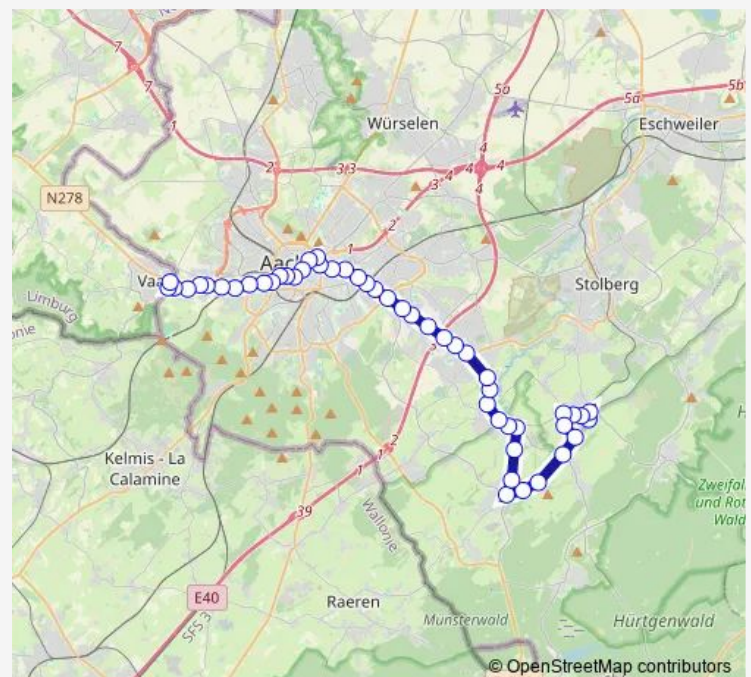

Aachen, Kornelimünster Auf der Gallich

Aachen, Brand Niederforstbach Bau

Route schedule

Stolberg, Breinig Kirche — Aachen, Vaalserquartier Vaals Grenze

Monday 08:08-22:08

Tuesday 22:08

Wednesday 22:08

Thursday 08:08-22:08

Friday 08:08-22:08

Saturday 20:06-22:08

Sunday 08:08-22:08

Route info

Direction: Stolberg, Breinig Kirche

Stops: 55

Trip Duration: 1 hour 10 min

Aachen, Brand Niederforstbach Pützgasse

Aachen, Brand Niederforstbach

Aachen, Brand Wolferskaul

Aachen, Brand Schwimmhalle

Aachen, Brand

Aachen, Brand Ringstraße

Aachen, Brand Eckenerstraße

Aachen, Königsberger Straße (Polizeipräsidium)

Aachen, Trierer Platz

Aachen, Schönforst

Aachen, Adenauerallee

Aachen, Zeppelinstraße

Aachen, Bahnhof Rothe Erde (Bus)

Aachen, Elsassstraße

Aachen, Josefskirche (Justizzentrum)

Aachen, Scheibenstraße

Aachen, Kaiserplatz