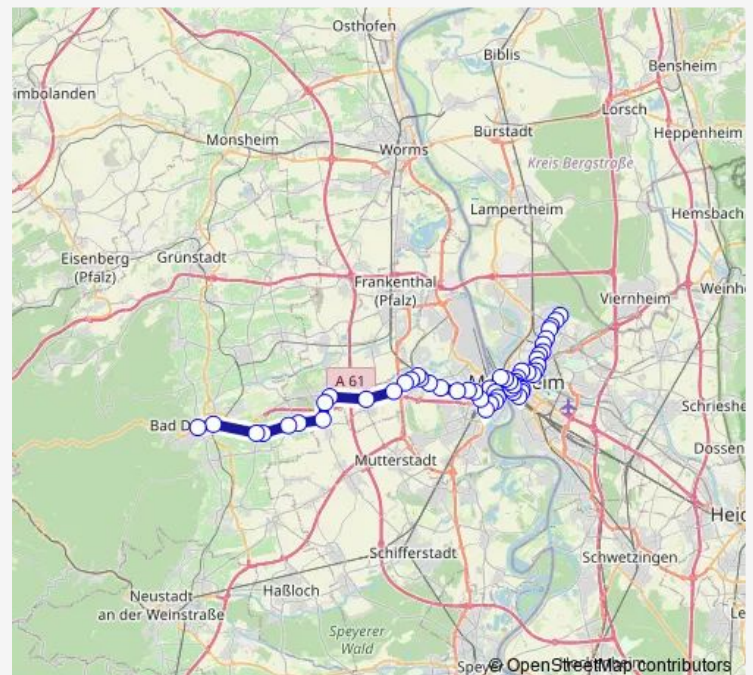

Mannheim, Wasserturm

Mannheim, Kunsthalle

Mannheim, Hauptbahnhof

Route schedule

Käfertal, Käfertaler Wald — Bad Dürkheim, Bahnhof

Monday 07:03-20:19

Tuesday 07:03-20:19

Wednesday 07:03-20:19

Thursday 07:03-20:19

Friday 07:03-20:19

Saturday 08:43-20:44

Sunday —

Route info

Direction: Käfertal, Käfertaler Wald

Stops: 54

Trip Duration: 1 hour 38 min

■ RNV 4A

BusMaps

Mannheim, Universität

Mannheim, Schloss

Mannheim, Paradeplatz

Mannheim, Rathaus/Rem

Mannheim, Rheinstraße

Mannheim, Handelshf./Jungbusch

Sunday —

Route info

Direction: Bad Dürkheim, Bahnhof

Stops: 54

Trip Duration: 1 hour 33 min

Ludwigshafen, Ludwigstraße

Ludwigshafen, Rathaus

Mannheim, Handelshf./Jungbusch