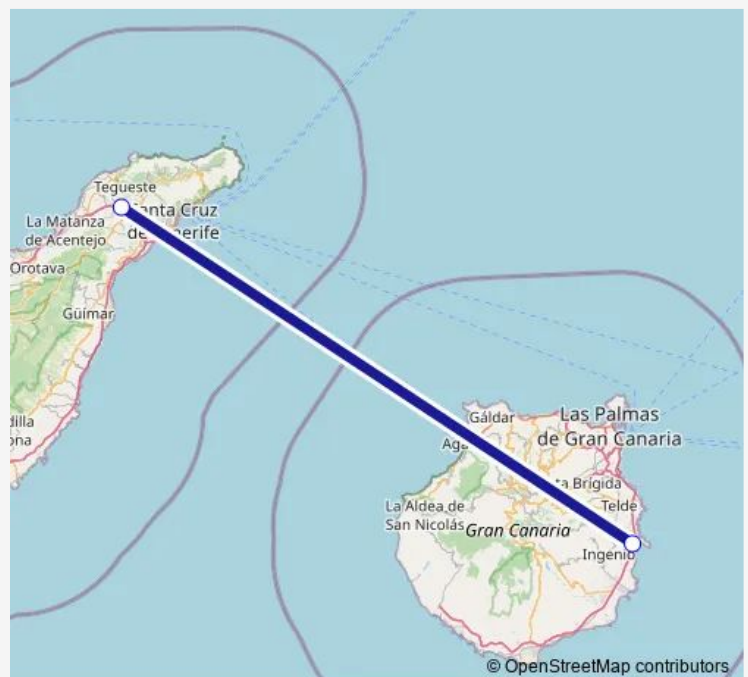

Air Service TFN-LPA (NAY) Tenerife Norte-Ciudad de La Laguna a Gran Canaria

[Go to website](#)**Direction**

Aeropuerto Tenerife Norte-Ciudad de La Laguna —
Aeropuerto Gran Canaria

2 stops

[Open route schedule](#)

Aeropuerto Tenerife Norte-Ciudad de La Laguna

Aeropuerto Gran Canaria

Route schedule

Aeropuerto Tenerife Norte-Ciudad de La Laguna —
Aeropuerto Gran Canaria

Monday	08:00-22:15
Tuesday	07:30-22:15
Wednesday	08:00-22:15
Thursday	07:30-22:15
Friday	07:30-22:15
Saturday	08:00-22:15
Sunday	07:00-22:15

Route info

Direction: Aeropuerto Tenerife Norte-Ciudad de La Laguna

Stops: 2

Trip Duration: 0 hour 20 min

TFN-LPA (NAY) Air Service time schedules and route maps are available in an offline PDF at busmaps.com. Use the busmaps.com website to see live bus times, train schedule or subway schedule, and step-by-step directions for all public transit in Santa Cruz de Tenerife