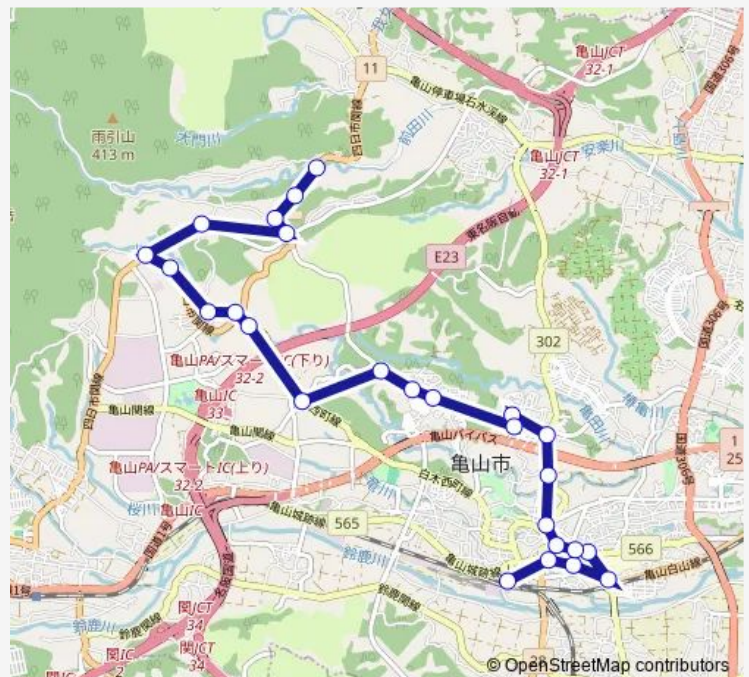

Thursday 11:30-17:46

Friday 11:30-17:46

Saturday 11:30-17:46

Sunday —

Route info

Direction: 亀山駅前

Stops: 26

Trip Duration: 0 hour 33 min

■ 白川ルート

BusMaps

白川小学校

松山

今福

一色

小川

Direction

Wednesday 07:40-09:50

Thursday 07:40-09:50

Friday 07:40-09:50

Saturday 07:40-09:50

Sunday —

Route info

Direction: 池山西

Stops: 36

Trip Duration: 0 hour 52 min

医療センター前

亀田

羽若

東丸

ふれあい広場前

東町

亀山高校西