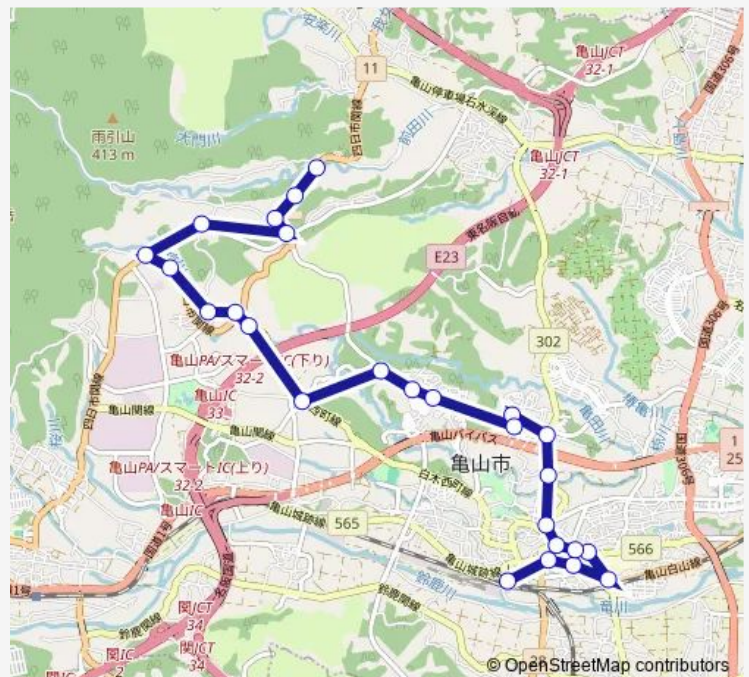

Thursday 11:30-17:46

Friday 11:30-17:46

Saturday 11:30-17:46

Sunday —

Route info

Direction: 亀山駅前

Stops: 26

Trip Duration: 0 hour 33 min

■ 白川ルート

BusMaps

白川小学校

松山

今福

一色

小川

Direction

Wednesday 07:40-09:50

Thursday 07:40-09:50

Friday 07:40-09:50

Saturday 07:40-09:50

Sunday —

Route info

Direction: 池山西

Stops: 36

Trip Duration: 0 hour 52 min

医療センター前

亀田

羽若

東丸

ふれあい広場前

東町

亀山高校西