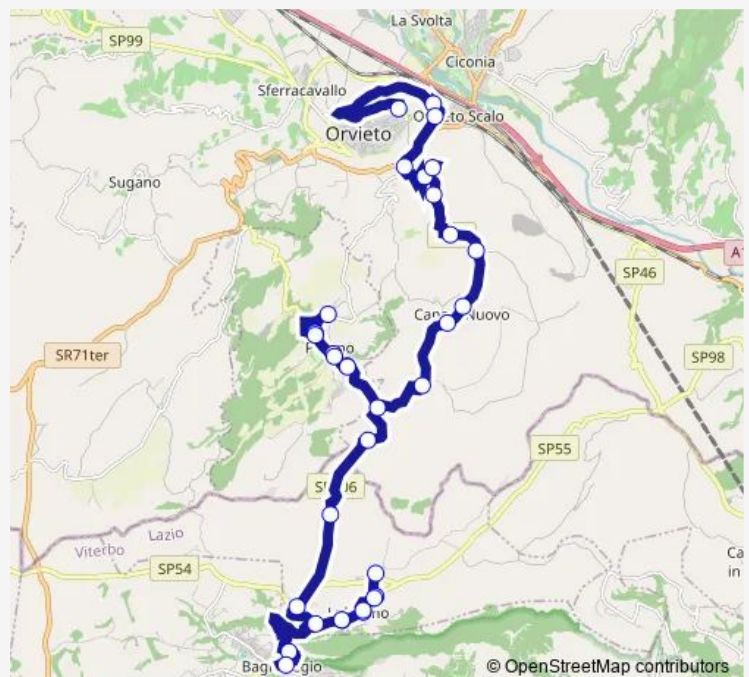

Canale (TR) | Via Marte # f1266

Canale (TR) | Viale Venere # f1267

Orvieto (TR) | San Martino # f1268

Porano (TR) | Bocchetta # f1238

Porano (TR) | Via Marconi Via Col di Lana # f1239

Porano (TR) | Via Marconi Via Corniolo # f1240

Porano piazza Garibaldi # f5776

Porano (TR) | Via Marconi Via Corniolo # f1242

Porano (TR) | Via Marconi Via Col di Lana # f1243

Porano (TR) | Bocchetta # f1244

Orvieto (TR) | Via Bagnorese Via Porano # f1269

Canale (TR) | San Martino # f1270

**Route schedule**

Orvieto | piazza d'Armi # f00036 — Bagnoregio | Ist. Superiore F.Ili Agosti # f1169

Monday	07:50-18:25
Tuesday	07:50-18:25
Wednesday	07:50-18:25
Thursday	07:50-18:25
Friday	07:50-18:25
Saturday	07:50-18:20
Sunday	—

**Route info**

Direction: Orvieto | piazza d'Armi # f00036

Stops: 33

Trip Duration: 0 hour 55 min

Orvieto (Comune) - Bagnoregio # Ba3d

Lubriano | Cerreto # f1271

Lubriano | Via Bagnorese Via Capraccia # f1272