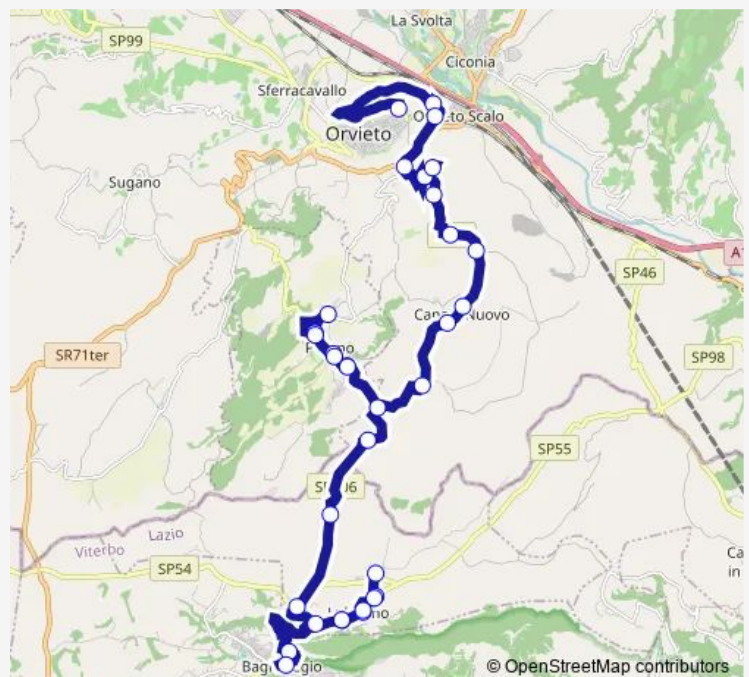

Canale (TR) | San Martino # f1270

Route schedule

Orvieto | piazza d'Armi # f00036 — Bagnoregio | Ist. Superiore F.lli Agosti # f1169

Monday 07:50-18:25

Tuesday 07:50-18:25

Wednesday 07:50-18:25

Thursday 07:50-18:25

Friday 07:50-18:25

Saturday 07:50-18:20

Sunday —

Route info

Direction: Orvieto | piazza d'Armi # f00036

Stops: 33

Trip Duration: 0 hour 50 min

Orvieto (Comune) - Bagnoregio # Ba3d

Lubriano | Cerreto # f1271

Lubriano | Via Bagnorese Via Capraccia # f1272

Lubriano | Viale 1° Maggio Via Ulivi # f1161

Lubriano | Piazza Col di Lana # f1162

Lubriano | Via 25 Aprile Via Moro # f1163

Lubriano | Via Moro Str. Castiglione # f1164

Lubriano | Via 25 Aprile Via Moro # f1165

Lubriano | Piazza Col di Lana # f1166

Lubriano | Viale 1° Maggio Via Ulivi # f1167

Lubriano | Viale 1° Maggio Via Bagnorese # f1171

Bagnoregio | Ist. Superiore F.lli Agosti # f1168