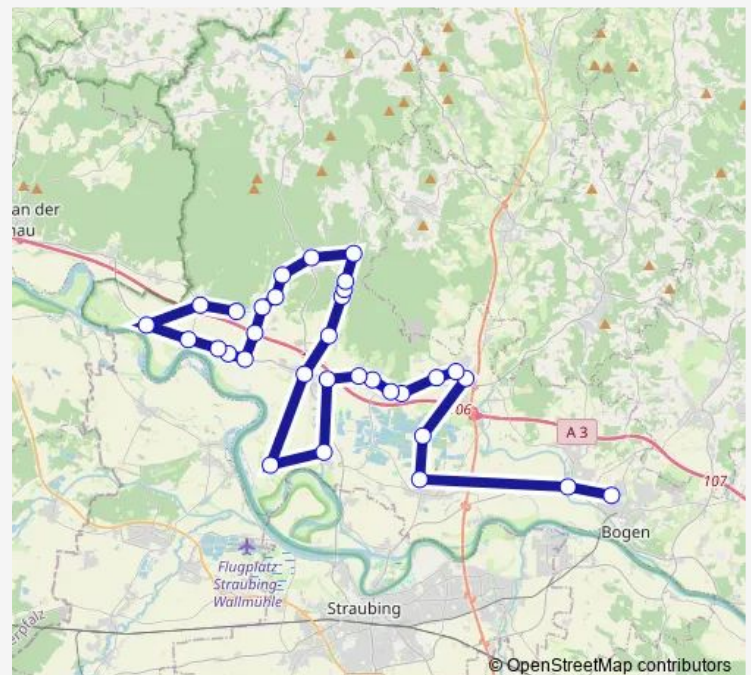

Direction

Kirchroth, Post — Bogen, Schulzentrum

12 stops

[Open route schedule](#)

Kirchroth, Post

Kößnach, Siedlung

Kößnach, Ortsmitte

Wolfsdrüssel

Route schedule

Kirchroth, Post — Bogen, Schulzentrum

Monday 07:00

Tuesday 07:00

Wednesday 07:00

Thursday 07:00

Friday 07:00

Saturday —

Sunday —

Route info

Direction: Kirchroth, Post

Stops: 12

Trip Duration: 0 hour 45 min

Direction

Leithen — Bogen

24 stops

[Open route schedule](#)

Leithen

Pillnach

Niederachdorf, Brücke

Pondorf, Kirche

Oberzeitldorn, Feuerwehrhaus

Oberzeitldorn, Sonnenweg

Weiher bei Oberzeitldorn