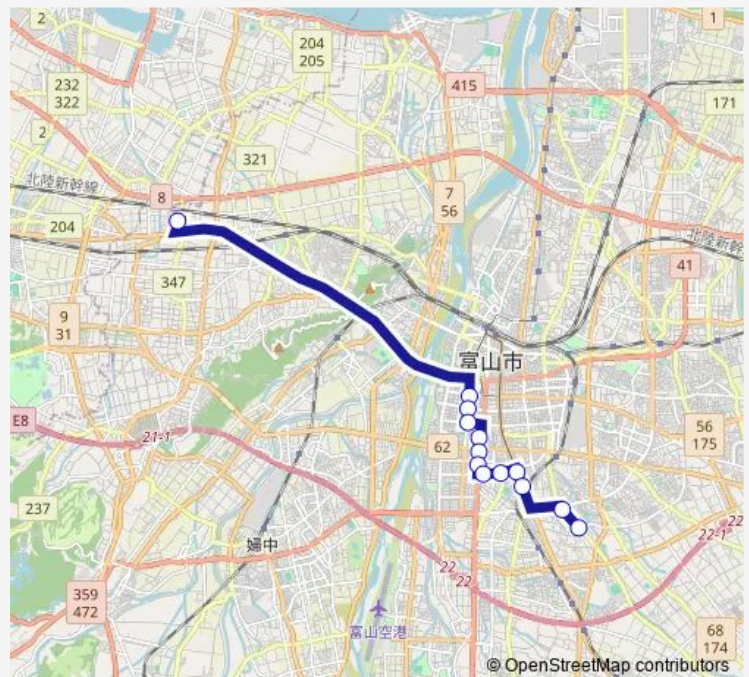

Thursday 07:30

Friday 07:30

Saturday —

Sunday —

Route info

Direction: 本郷町五区

Stops: 13

Trip Duration: 0 hour 53 min

富山国際大付属高校 (大久保・本郷) 線※学休日運休

Direction

国際大付属高校 — 本郷町五区

13 stops

[Open route schedule](#)

国際大付属高校

旅籠町

相生町

本郷新

本郷町五区

Route schedule

国際大付属高校 — 本郷町五区

Monday 15:30-18:20

Tuesday 15:30-18:20

Wednesday 15:30-18:20

Thursday 15:30-18:20

Friday 15:30-18:20

Saturday —

Sunday —

Route info

Direction: 国際大付属高校

Stops: 13

Trip Duration: 0 hour 40 min

富山国際大付属高校 (大久保・本郷) 線※学休日運休 Bus time schedules and route maps are available in an offline PDF at [busmaps.com](#). Use the [busmaps.com](#) website to see live bus times, train schedule or subway schedule, and step-by-step directions for all public transit in Toyama