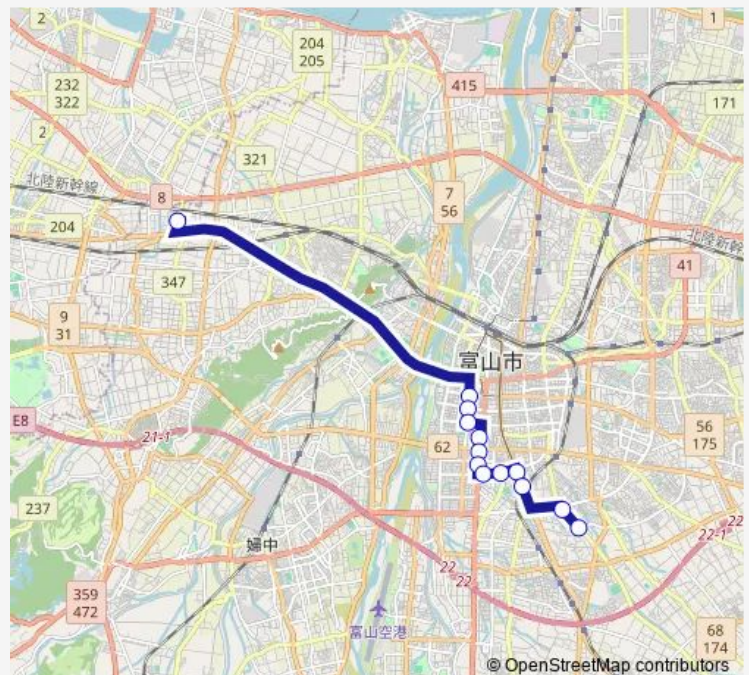

Bus 富山国際大付属高校 (大久保・本郷) 線※学休日運休

[Go to website](#)

Direction

本郷町五区 — 国際大付属高校

13 stops

[Open route schedule](#)

- 本郷町五区
- 本郷新
- 南富山駅前
- 富山南口
- 太郎丸一区
- 富山市民病院口
- 太郎丸口
- 花園町
- 西中野口
- 検察庁前
- 相生町
- 旅籠町
- 国際大付属高校

Route schedule

本郷町五区 — 国際大付属高校

Monday	07:30
Tuesday	07:30
Wednesday	07:30
Thursday	07:30
Friday	07:30
Saturday	—
Sunday	—

Route info

Direction: 本郷町五区

Stops: 13

Trip Duration: 0 hour 53 min

富山国際大付属高校 (大久保・本郷) 線※学休日運休

Direction

国際大付属高校 — 本郷町五区

13 stops

[Open route schedule](#)

国際大付属高校

旅籠町

相生町

検察庁前

西中野口

Route schedule

国際大付属高校 — 本郷町五区

Monday	15:30-18:20
Tuesday	15:30-18:20
Wednesday	15:30-18:20
Thursday	15:30-18:20
Friday	15:30-18:20
Saturday	—
Sunday	—

Route info

Direction: 国際大付属高校

Stops: 13

Trip Duration: 0 hour 35 min