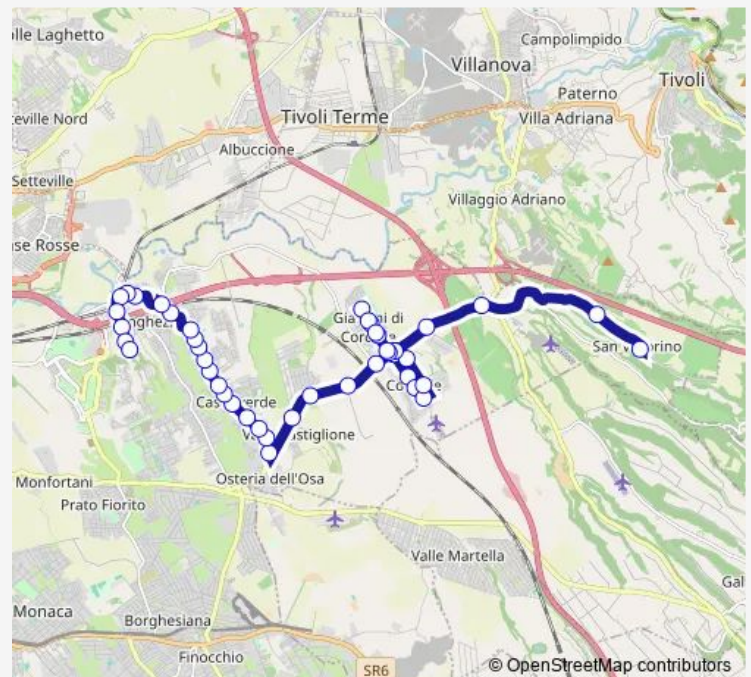

Polense/Villetta Barrea

Route schedule

S. Vittorino — CERQUETE/PORTOCANNONE

Monday 05:30-22:00

Tuesday 05:30-22:00

Wednesday 05:30-22:00

Thursday 05:30-22:00

Friday 05:30-22:00

Saturday 05:30-22:00

Sunday 05:30-22:00

Route info

Direction: S. Vittorino

Stops: 44

Trip Duration: 1 hour 19 min

Polense/Cavuccio

Polense/Valle Castiglione

MASSA S. GIULIANO/CALASCIO

MASSA S. GIULIANO/CELIERA

MASSA S. GIULIANO/COLLEPIETRO

MASSA S. GIULIANO/GRIFI

MASSA S. GIULIANO/ALANNO

MASSA S. GIULIANO/S. MARIA DI LORETO

MASSA S. GIULIANO/PIANELLA

MASSA S. GIULIANO/PICCIANO