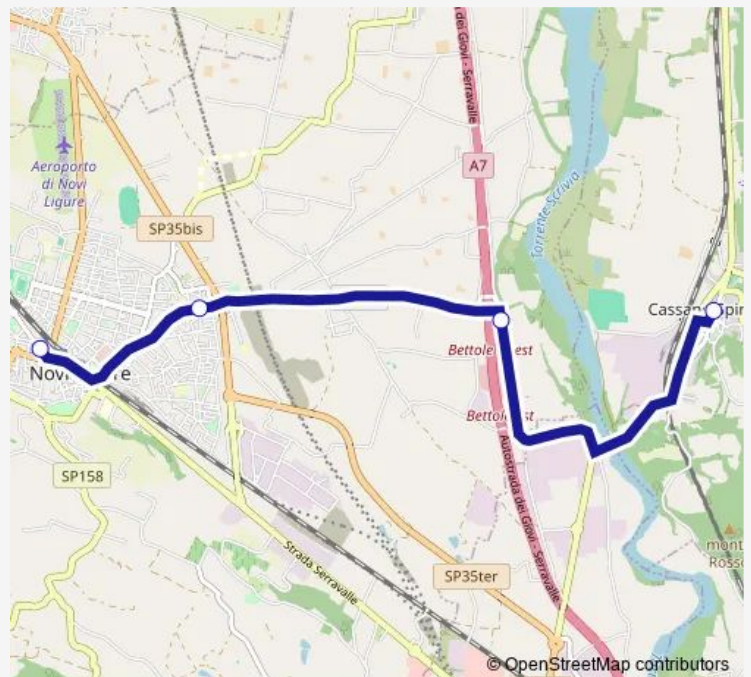

Direction

Novi Ligure - VIA Pietro Isola 20 (Autostazione) — Cassano Spinola

4 stops

[Open route schedule](#)

Novi Ligure - VIA Pietro Isola 20 (Autostazione)

Novi Ligure - Localita' Pieve - VIA Verdi 135

Cassano Spinola - Frazione Bettole DI Cassano

Cassano Spinola

Route schedule

Novi Ligure - VIA Pietro Isola 20 (Autostazione) — Cassano Spinola

Monday	07:25-18:30
Tuesday	07:25-18:30
Wednesday	07:25-18:30
Thursday	07:25-18:30
Friday	07:25-18:30
Saturday	07:25-17:45
Sunday	—

Route info

Direction: Novi Ligure - VIA Pietro Isola 20 (Autostazione)

Stops: 4

Trip Duration: 0 hour 15 min

Direction

Cassano Spinola — Novi Ligure - VIA Pietro Isola 20
(Autostazione)

4 stops

[Open route schedule](#)

Cassano Spinola

Cassano Spinola - Frazione Bettole DI Cassano

Novi Ligure - Localita' Pieve - VIA Verdi 135

Novi Ligure - VIA Pietro Isola 20 (Autostazione)

Route schedule

Cassano Spinola — Novi Ligure - VIA Pietro Isola 20
(Autostazione)