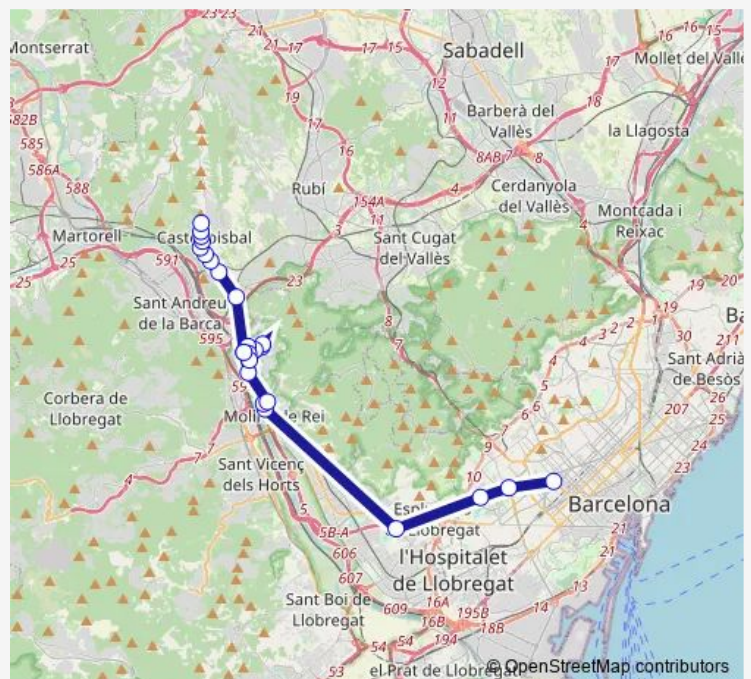

av. Generalitat (la Tendeta)

av. Generalitat (Bosc del Blanc) (D)

av. Generalitat - c. Sant Antoni (D)

pol. ind. Sud (av.Generalitat - c.Perú)

Estació de Rodalies del Papiol

CAP la Granja (D)

c. les Sínies (Escola la Sínia) (D)

Route schedule

pl. Lluís Companys (IES) (H) Mb0330 — c. Urgell - c. Londres

Monday 06:25-20:25

Tuesday 06:25-20:25

Wednesday 06:25-20:25

Thursday 06:25-20:25

Friday 06:25-20:25

Saturday 09:00-19:00

Sunday 09:00-19:00

Route info

Direction: pl. Lluís Companys (IES) (H) Mb0330

Stops: 30

Trip Duration: 1 hour 0 min

L0085 — (L67) Castellbisbal-el Papiol-Molins-Barcelona **BusMaps**

pg. Terraplé - rbla. Granja (D)

Hospital Moisès Broggi (av. Baix Llobregat)

av. Diagonal - Complex Esportiu (Racc)

av. Diagonal - av. Dr. Marañón (Zona Univ.)

av. Diagonal - Palau Reial (Fac. Biologia)

av. Diagonal - pl. Maria Cristina (Caixabanc)