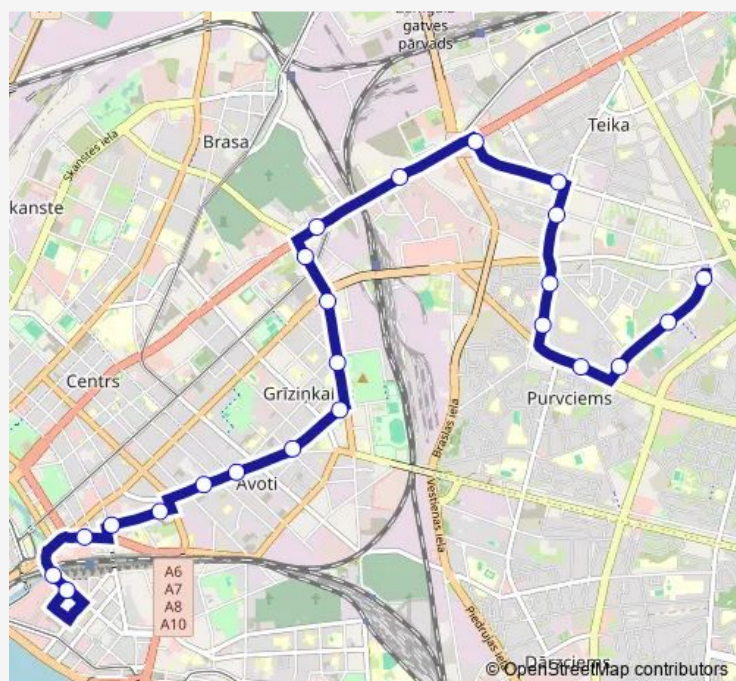

### Route schedule

Rāmuļu iela — Ieriķu iela

Monday 04:44

Tuesday 04:44

Wednesday 04:44

Thursday 04:44

Friday 04:44

Saturday —

### Route info

Direction: Rāmuļu iela

Stops: 23

Trip Duration: 0 hour 39 min

13 — Centrāltirgus - Ieriķu iela

BusMaps

Ainavas iela

Ieriķu iela