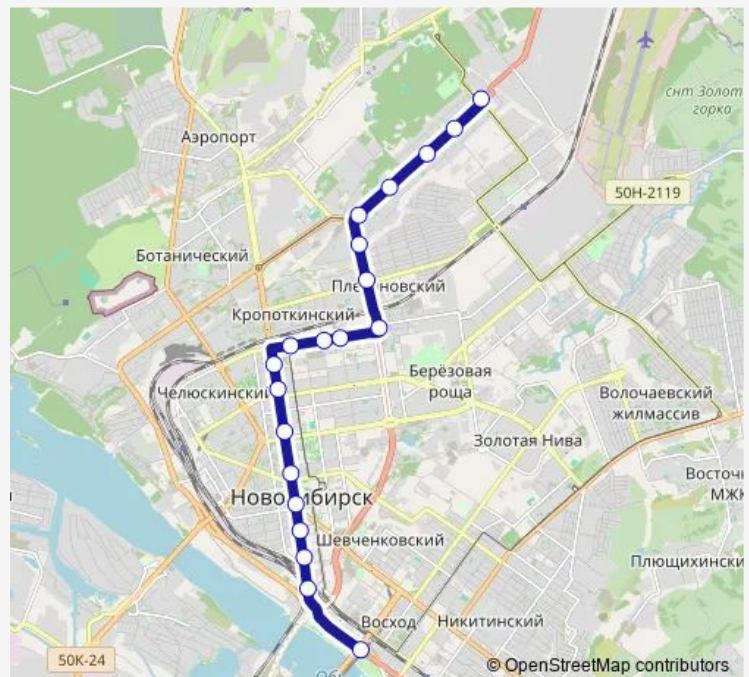

Friday 03:15

Saturday 03:25

Sunday 03:25

Route info

Direction: Метро Речной вокзал

Stops: 20

Trip Duration: 0 hour 48 min

13

BusMaps

Direction

Учительская улица — Метро Речной вокзал

21 stops

[Open route schedule](#)

Учительская улица

Улица 25 лет Октября

ДК имени Горького