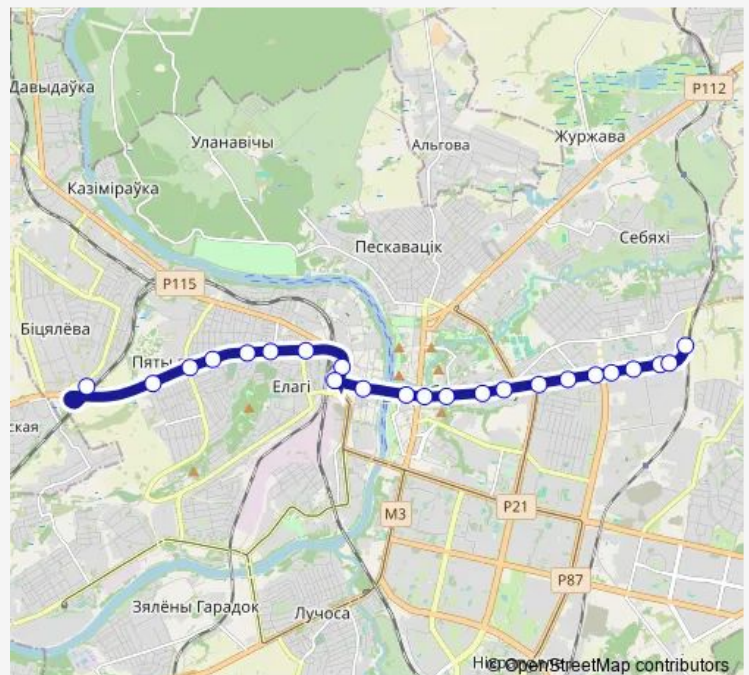

### Route schedule

Бителёво — микрорайон Фрунзе (высадка)

Monday 05:42-17:50

Tuesday 05:42-17:50

Wednesday 05:42-17:50

Thursday 05:42-17:50

Friday 05:42-17:50

Saturday —

### Route info

Direction: Бителёво

Stops: 23

Trip Duration: 0 hour 47 min

предприятие Марко

микрорайон Фрунзе (высадка)