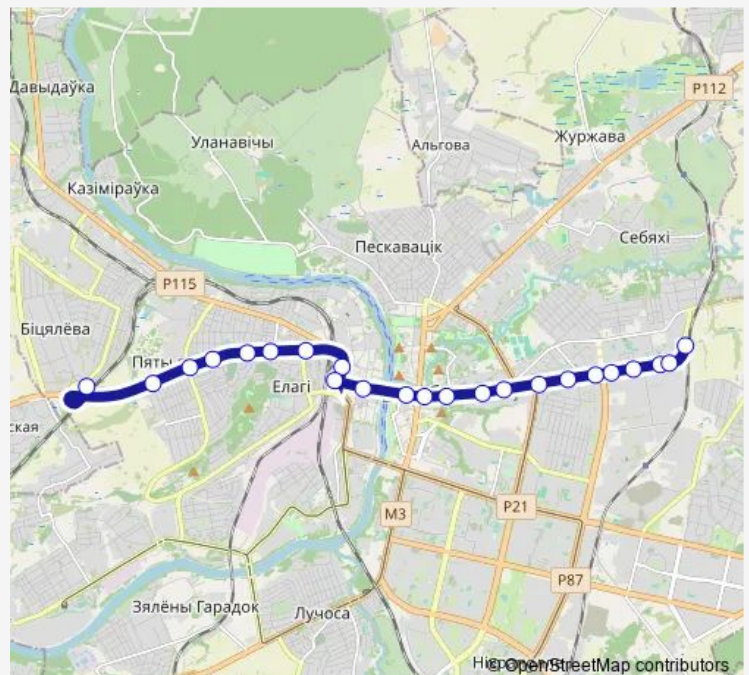

Замковая

Площадь Свободы

Улица Доватора

Медицинский университет

Проспект Людникова

Улица Смоленская

Бсмп

Областная инфекционная больница

Белвитунифарм

Предприятие Эвистор

Завод Визас

Route schedule

Бителёво — микрорайон Фрунзе (высадка)

Monday 05:42-17:50

Tuesday 05:42-17:50

Wednesday 05:42-17:50

Thursday 05:42-17:50

Friday 05:42-17:50

Saturday —

Sunday —

Route info

Direction: Бителёво

Stops: 23

Trip Duration: 0 hour 47 min

13

предприятие Марко

микрорайон Фрунзе (высадка)

Direction

Микрорайон Фрунзе — улица Степаненко

7 stops

[Open route schedule](#)

Микрорайон Фрунзе